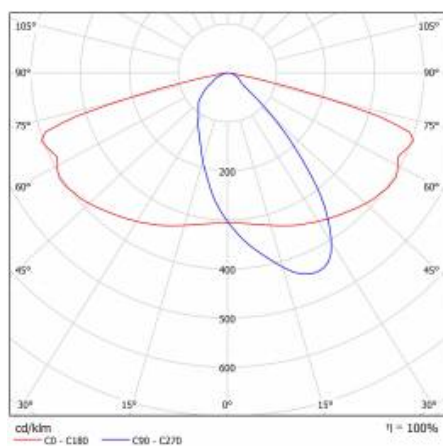

ASTRA LED 24V 7470LM 830 AR3 IP66 III SCHUTZKLASSE 70W

DETAILLIERTE PRODUKTKARTE

TABLE TECHNISCHE PARAMETER

Index:	709739	Abmessungen (H/B/T/H) [mm]:	640/233/113
Nennleistung der Leuchte [W]:	70	Einbaumaße [mm]:	Ø60
EAN:	5905963709739	IK-Stoßfestigkeitsgrad:	IK08
Farbtemperatur [K]:	3000	IP-Schutzart:	IP66
Lichtquelle:	LED modul	Betriebstemperatur [°C]:	von -20 bis +35
Lumenoutput [lm] - Reichweite:	7470	Seitenfläche (SCx) [m2]:	0.018
Lichtausbeute [lm/W]:	107	Menge auf der Palette [Stück]:	62
Energieeffizienzklasse:	D	Eigengewicht [kg]:	1.900
Schutzklasse:	III	Gleichspannungsbereich [V]:	20 - 28
Typ Diffusor:	transparent	Kategorietyp:	Straßenbeleuchtung
Optik:	AR3	Versorgungsspannung [V]:	24
Farb- wiedergabe- index:	>80	Farbe Gehäuse:	grau
SDCM:	≤ 5	Montage:	Seiten-, Giebel-
Material Diffusor:	PC	Garantie [Jahre]:	6
Farbe Diffusor:	transparent	CE-Zertifikat:	22/2024
Material Gehäuse:	PP+FG	Anleitung:	Download PDF

LIGHT CURVES