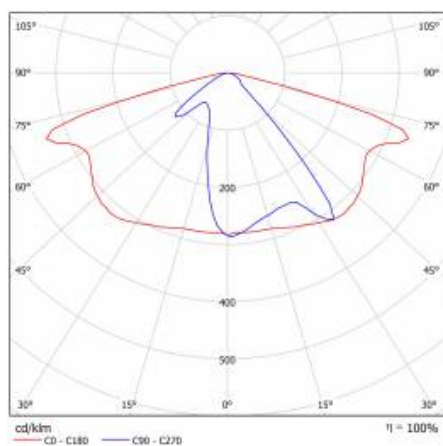

ASTRA LED 24V 7470LM 830 AR1 IP66 III SCHUTZKLASSE 70W

DETAILLIERTE PRODUKTKARTE

TABLE TECHNISCHE PARAMETER

Index:	709708	Abmessungen (H/B/T/H) [mm]:	640/233/113
Nennleistung der Leuchte [W]:	70	Einbaumaße [mm]:	Ø60
EAN:	5905963709708	IK-Stoßfestigkeitsgrad:	IK08
Farbtemperatur [K]:	3000	IP-Schutzart:	IP66
Lichtquelle:	LED modul	Betriebstemperatur [°C]:	von -20 bis +35
Lumenoutput [lm] - Reichweite:	7470	Seitenfläche (SCx) [m2]:	0.018
Lichtausbeute [lm/W]:	107	Menge auf der Palette [Stück]:	62
Energieeffizienzklasse:	D	Eigengewicht [kg]:	1.900
Schutzklasse:	III	Gleichspannungsbereich [V]:	20 - 28
Typ Diffusor:	transparent	Kategorietyp:	Straßenbeleuchtung
Optik:	AR1	Versorgungsspannung [V]:	24
Farb- wiedergabe- index:	>80	Farbe Gehäuse:	grau
SDCM:	≤ 5	Montage:	Seiten-, Giebel-
Material Diffusor:	PC	Garantie [Jahre]:	6
Farbe Diffusor:	transparent	CE-Zertifikat:	22/2024
Material Gehäuse:	PP+FG	Anleitung:	Download PDF

LIGHT CURVES