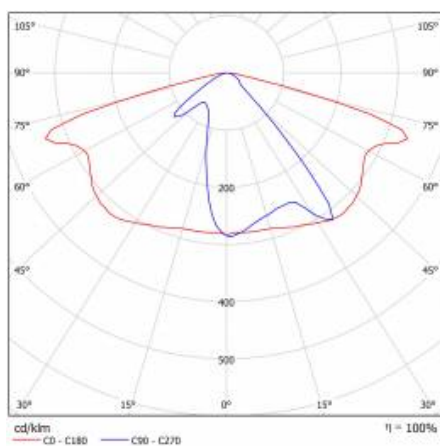

ASTRA LED 24V 7470LM 830 AR1 IP66 III SCHUTZKLASSE 70W

DETAILLIERTE PRODUKTKARTE

TABLE TECHNISCHE PARAMETER

Index:	709708	Abmessungen (H/B/T/H) [mm]:	640/233/113
Nennleistung der Leuchte [W]:	70	Einbaumaße [mm]:	Ø60
EAN:	5905963709708	IK-Stoßfestigkeitsgrad:	IK08
Farbtemperatur [K]:	3000	IP-Schutzart:	IP66
Lichtquelle:	LED modul	Betriebstemperatur [°C]:	von -20 bis +35
Lumenoutput [lm] - Reichweite:	7470	Seitenfläche (SCx) [m2]:	0.018
Lichtausbeute [lm/W]:	107	Menge auf der Palette [Stück]:	62
Energieeffizienzklasse:	D	Eigengewicht [kg]:	1.900
Schutzklasse:	III	Gleichspannungsbereich [V]:	20 - 28
Typ Diffusor:	transparent	Kategorietyp:	Straßenbeleuchtung
Optik:	AR1	Versorgungsspannung [V]:	24
Farb- wiedergabe- index:	>80	Farbe Gehäuse:	grau
SDCM:	≤ 5	Montage:	Seiten-, Giebel-
Material Diffusor:	PC	Garantie [Jahre]:	6
Farbe Diffusor:	transparent	CE-Zertifikat:	22/2024
Material Gehäuse:	PP+FG	Anleitung:	Download PDF

LIGHT CURVES