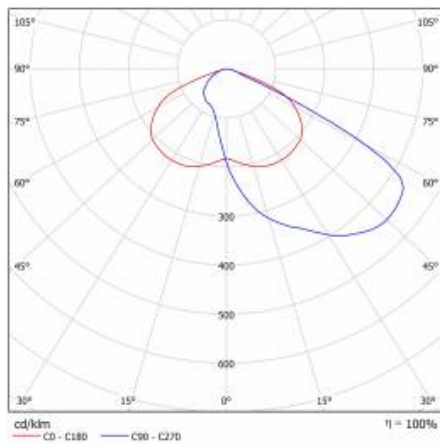

ASTRA LED 24V 5400LM 840 AR4 IP66 III SCHUTZKLASSE 40W

DETAILLIERTE PRODUKTKARTE

TABLE TECHNISCHE PARAMETER

Index:	709579	Abmessungen (H/B/T/H) [mm]:	640/233/113
EAN:	5905963709579	Einbaumaße [mm]:	Ø60
Lichtquelle:	LED modul	IK-Stoßfestigkeitsgrad:	IK08
Nennleistung der Leuchte [W]:	40	IP-Schutzart:	IP66
Lumenoutput [lm] - Reichweite:	5400	Betriebstemperatur [°C]:	von -20 bis +35
Lichtausbeute [lm/W]:	135	Seitenfläche (SCx) [m2]:	0.018
Energieeffizienzklasse:	D	Menge auf der Palette [Stück]:	62
Schutzklasse:	III	Eigengewicht [kg]:	1.900
Farbtemperatur [K]:	4000	Gleichspannungsbereich [V]:	20 - 28
Farb- wiedergabe- index:	>80	Kategorietyt:	Straßenbeleuchtung
SDCM:	≤ 5	Versorgungsspannung [V]:	24
Material Diffusor:	PC	Farbe Gehäuse:	grau
Typ Diffusor:	transparent	Montage:	Seiten-, Giebel-
Farbe Diffusor:	transparent	Garantie [Jahre]:	6
Optik:	AR4	CE-Zertifikat:	22/2024
Material Gehäuse:	PP+FG	Anleitung:	Download PDF

LIGHT CURVES