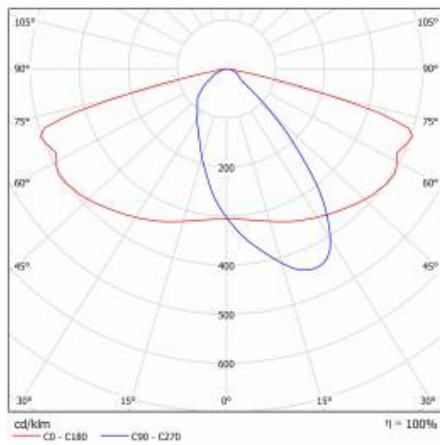

ASTRA LED 24V 5400LM 840 AR3 IP66 III SCHUTZKLASSE 40W

DETAILLIERTE PRODUKTKARTE

TABLE TECHNISCHE PARAMETER

Index:	709548	Abmessungen (H/B/T/H) [mm]:	640/233/113
EAN:	5905963709548	Einbaumaße [mm]:	Ø60
Lichtquelle:	LED modul	IK-Stoßfestigkeitsgrad:	IK08
Nennleistung der Leuchte [W]:	40	IP-Schutzart:	IP66
Lumenoutput [lm] - Reichweite:	5400	Betriebstemperatur [°C]:	von -20 bis +35
Lichtausbeute [lm/W]:	135	Seitenfläche (SCx) [m2]:	0.018
Energieeffizienzklasse:	D	Menge auf der Palette [Stück]:	62
Schutzklasse:	III	Eigengewicht [kg]:	1.900
Farbtemperatur [K]:	4000	Gleichspannungsbereich [V]:	20 - 28
Farb- wiedergabe- index:	>80	Kategorietyt:	Straßenbeleuchtung
SDCM:	≤ 5	Versorgungsspannung [V]:	24
Material Diffusor:	PC	Farbe Gehäuse:	grau
Typ Diffusor:	transparent	Montage:	Seiten-, Giebel-
Farbe Diffusor:	transparent	Garantie [Jahre]:	6
Optik:	AR3	CE-Zertifikat:	22/2024
Material Gehäuse:	PP+FG	Anleitung:	Download PDF

LIGHT CURVES