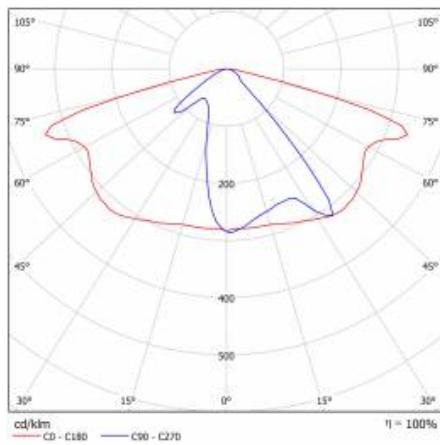

ASTRA LED 24V 5400LM 840 AR1 IP66 III SCHUTZKLASSE 40W

DETAILLIERTE PRODUKTKARTE

TABLE TECHNISCHE PARAMETER

Index:	709517	Abmessungen (H/B/T/H) [mm]:	640/233/113
EAN:	5905963709517	Einbaumaße [mm]:	Ø60
Lichtquelle:	LED modul	IK-Stoßfestigkeitsgrad:	IK08
Nennleistung der Leuchte [W]:	40	IP-Schutzart:	IP66
Lumenoutput [lm] - Reichweite:	5400	Betriebstemperatur [°C]:	von -20 bis +35
Lichtausbeute [lm/W]:	135	Seitenfläche (SCx) [m2]:	0.018
Energieeffizienzklasse:	D	Menge auf der Palette [Stück]:	62
Schutzklasse:	III	Eigengewicht [kg]:	1.900
Farbtemperatur [K]:	4000	Gleichspannungsbereich [V]:	20 - 28
Farb- wiedergabe- index:	>80	Kategorietyt:	Straßenbeleuchtung
SDCM:	≤ 5	Versorgungsspannung [V]:	24
Material Diffusor:	PC	Farbe Gehäuse:	grau
Typ Diffusor:	transparent	Montage:	Seiten-, Giebel-
Farbe Diffusor:	transparent	Garantie [Jahre]:	6
Optik:	AR1	CE-Zertifikat:	22/2024
Material Gehäuse:	PP+FG	Anleitung:	Download PDF

LIGHT CURVES