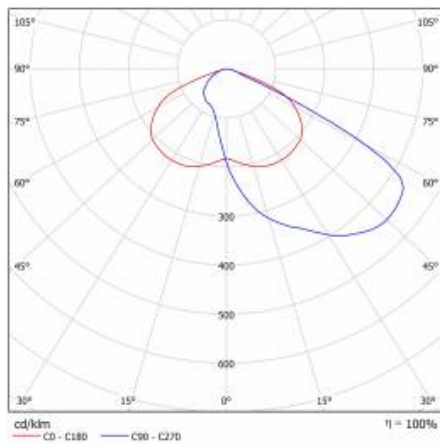

ASTRA LED 24V 3300LM 840 AR4 IP66 III SCHUTZKLASSE 20W

DETAILLIERTE PRODUKTKARTE

TABLE TECHNISCHE PARAMETER

Index:	709562	Abmessungen (H/B/T/H) [mm]:	640/233/113
Nennleistung der Leuchte [W]:	20	Einbaumaße [mm]:	Ø60
EAN:	5905963709562	IK-Stoßfestigkeitsgrad:	IK08
Farbtemperatur [K]:	4000	IP-Schutzart:	IP66
Lichtquelle:	LED modul	Betriebstemperatur [°C]:	von -20 bis +35
Lumenoutput [lm] - Reichweite:	3300	Seitenfläche (SCx) [m2]:	0.018
Lichtausbeute [lm/W]:	165	Menge auf der Palette [Stück]:	62
Energieeffizienzklasse:	B	Eigengewicht [kg]:	1.900
Schutzklasse:	III	Gleichspannungsbereich [V]:	20 - 28
Typ Diffusor:	transparent	Kategorietyp:	Straßenbeleuchtung
Optik:	AR4	Versorgungsspannung [V]:	24
Farb- wiedergabe- index:	>80	Farbe Gehäuse:	grau
SDCM:	≤ 5	Montage:	Seiten-, Giebel-
Material Diffusor:	PC	Garantie [Jahre]:	6
Farbe Diffusor:	transparent	CE-Zertifikat:	22/2024
Material Gehäuse:	PP+FG	Anleitung:	Download PDF

LIGHT CURVES