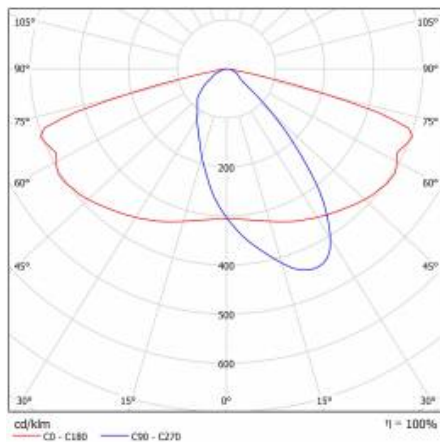

ASTRA LED 24V 3300LM 840 AR3 IP66 III SCHUTZKLASSE 20W

DETAILLIERTE PRODUKTKARTE

TABLE TECHNISCHE PARAMETER

Index:	709531	Abmessungen (H/B/T/H) [mm]:	640/233/113
Nennleistung der Leuchte [W]:	20	Einbaumaße [mm]:	Ø60
EAN:	5905963709531	IK-Stoßfestigkeitsgrad:	IK08
Farbtemperatur [K]:	4000	IP-Schutzart:	IP66
Lichtquelle:	LED modul	Betriebstemperatur [°C]:	von -20 bis +35
Lumenoutput [lm] - Reichweite:	3300	Seitenfläche (SCx) [m2]:	0.018
Lichtausbeute [lm/W]:	165	Menge auf der Palette [Stück]:	62
Energieeffizienzklasse:	B	Eigengewicht [kg]:	1.900
Schutzklasse:	III	Gleichspannungsbereich [V]:	20 - 28
Typ Diffusor:	transparent	Kategorietyp:	Straßenbeleuchtung
Optik:	AR3	Versorgungsspannung [V]:	24
Farb- wiedergabe- index:	>80	Farbe Gehäuse:	grau
SDCM:	≤ 5	Montage:	Seiten-, Giebel-
Material Diffusor:	PC	Garantie [Jahre]:	6
Farbe Diffusor:	transparent	CE-Zertifikat:	22/2024
Material Gehäuse:	PP+FG	Anleitung:	Download PDF

LIGHT CURVES