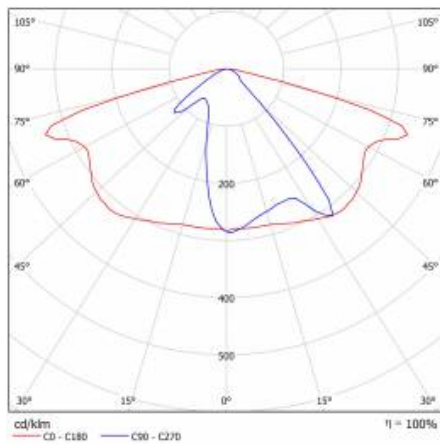

ASTRA LED 24V 3300LM 840 AR1 IP66 III SCHUTZKLASSE 20W

DETAILLIERTE PRODUKTKARTE

TABLE TECHNISCHE PARAMETER

Index:	709500	Abmessungen (H/B/T/H) [mm]:	640/233/113
Nennleistung der Leuchte [W]:	20	Einbaumaße [mm]:	Ø60
EAN:	5905963709500	IK-Stoßfestigkeitsgrad:	IK08
Farbtemperatur [K]:	4000	IP-Schutzart:	IP66
Lichtquelle:	LED modul	Betriebstemperatur [°C]:	von -20 bis +35
Lumenoutput [lm] - Reichweite:	3300	Seitenfläche (SCx) [m2]:	0.018
Lichtausbeute [lm/W]:	165	Menge auf der Palette [Stück]:	62
Energieeffizienzklasse:	B	Eigengewicht [kg]:	1.900
Schutzklasse:	III	Gleichspannungsbereich [V]:	20 - 28
Typ Diffusor:	transparent	Kategorietyp:	Straßenbeleuchtung
Optik:	AR1	Versorgungsspannung [V]:	24
Farb- wiedergabe- index:	>80	Farbe Gehäuse:	grau
SDCM:	≤ 5	Montage:	Seiten-, Giebel-
Material Diffusor:	PC	Garantie [Jahre]:	6
Farbe Diffusor:	transparent	CE-Zertifikat:	22/2024
Material Gehäuse:	PP+FG	Anleitung:	Download PDF

LIGHT CURVES