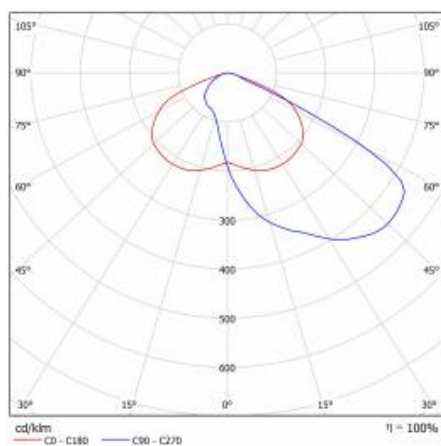

ASTRA LED 24V 3070LM 857 AR4 IP66 III SCHUTZKLASSE 20W

DETAILLIERTE PRODUKTKARTE

TABLE TECHNISCHE PARAMETER

Index:	709654	Abmessungen (H/B/T/H) [mm]:	640/233/113
Nennleistung der Leuchte [W]:	20	Einbaumaße [mm]:	Ø60
EAN:	5905963709654	IK-Stoßfestigkeitsgrad:	IK08
Farbtemperatur [K]:	5700	IP-Schutzart:	IP66
Lichtquelle:	LED modul	Betriebstemperatur [°C]:	von -20 bis +35
Lumenoutput [lm] - Reichweite:	3070	Seitenfläche (SCx) [m2]:	0.018
Lichtausbeute [lm/W]:	154	Menge auf der Palette [Stück]:	62
Energieeffizienzklasse:	C	Eigengewicht [kg]:	1.900
Schutzklasse:	III	Gleichspannungsbereich [V]:	20 - 28
Typ Diffusor:	transparent	Kategorietyp:	Straßenbeleuchtung
Optik:	AR4	Versorgungsspannung [V]:	24
Farb- wiedergabe- index:	>80	Farbe Gehäuse:	grau
SDCM:	≤ 5	Montage:	Seiten-, Giebel-
Material Diffusor:	PC	Garantie [Jahre]:	6
Farbe Diffusor:	transparent	CE-Zertifikat:	22/2024
Material Gehäuse:	PP+FG	Anleitung:	Download PDF

LIGHT CURVES