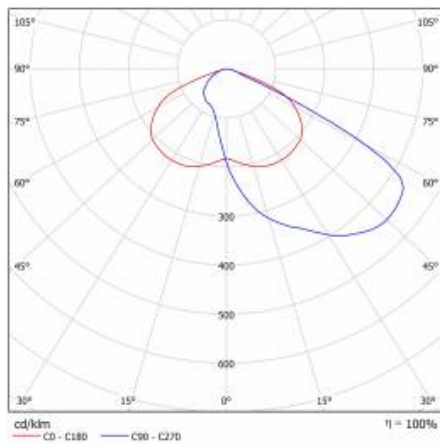

ASTRA LED 24V 2780LM 830 AR4 IP66 III SCHUTZKLASSE 20W

DETAILLIERTE PRODUKTKARTE

TABLE TECHNISCHE PARAMETER

Index:	709746	Abmessungen (H/B/T/H) [mm]:	640/233/113
EAN:	5905963709746	Einbaumaße [mm]:	Ø60
Lichtquelle:	LED modul	IK-Stoßfestigkeitsgrad:	IK08
Nennleistung der Leuchte [W]:	20	IP-Schutzart:	IP66
Lumenoutput [lm] - Reichweite:	2780	Betriebstemperatur [°C]:	von -20 bis +35
Lichtausbeute [lm/W]:	139	Seitenfläche (SCx) [m2]:	0.018
Energieeffizienzklasse:	C	Menge auf der Palette [Stück]:	62
Schutzklasse:	III	Eigengewicht [kg]:	1.900
Farbtemperatur [K]:	3000	Gleichspannungsbereich [V]:	20 - 28
Farb- wiedergabe- index:	>80	Kategorietyt:	Straßenbeleuchtung
SDCM:	≤ 5	Versorgungsspannung [V]:	24
Material Diffusor:	PC	Farbe Gehäuse:	grau
Typ Diffusor:	transparent	Montage:	Seiten-, Giebel-
Farbe Diffusor:	transparent	Garantie [Jahre]:	6
Optik:	AR4	CE-Zertifikat:	22/2024
Material Gehäuse:	PP+FG	Anleitung:	Download PDF

LIGHT CURVES