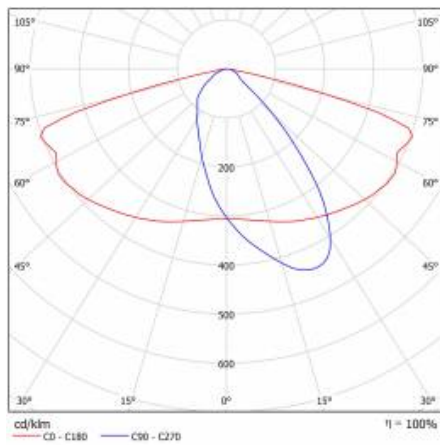

ASTRA LED 24V 2780LM 830 AR3 IP66 III SCHUTZKLASSE 20W

DETAILLIERTE PRODUKTKARTE

TABLE TECHNISCHE PARAMETER

Index:	709715	Abmessungen (H/B/T/H) [mm]:	640/233/113
Nennleistung der Leuchte [W]:	20	Einbaumaße [mm]:	Ø60
EAN:	5905963709715	IK-Stoßfestigkeitsgrad:	IK08
Farbtemperatur [K]:	3000	IP-Schutzart:	IP66
Lichtquelle:	LED modul	Betriebstemperatur [°C]:	von -20 bis +35
Lumenoutput [lm] - Reichweite:	2780	Seitenfläche (SCx) [m2]:	0.018
Lichtausbeute [lm/W]:	139	Menge auf der Palette [Stück]:	62
Energieeffizienzklasse:	C	Eigengewicht [kg]:	1.900
Schutzklasse:	III	Gleichspannungsbereich [V]:	20 - 28
Typ Diffusor:	transparent	Kategorietyp:	Straßenbeleuchtung
Optik:	AR3	Versorgungsspannung [V]:	24
Farb- wiedergabe- index:	>80	Farbe Gehäuse:	grau
SDCM:	≤ 5	Montage:	Seiten-, Giebel-
Material Diffusor:	PC	Garantie [Jahre]:	6
Farbe Diffusor:	transparent	CE-Zertifikat:	22/2024
Material Gehäuse:	PP+FG	Anleitung:	Download PDF

LIGHT CURVES