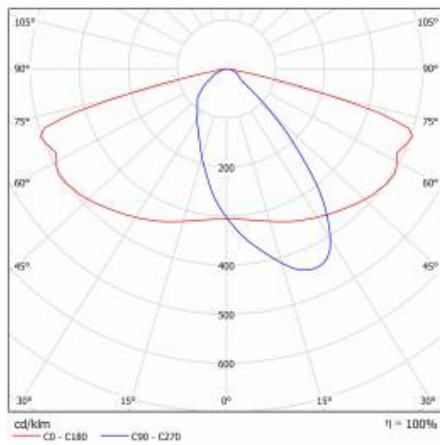

ASTRA LED 24V 2780LM 830 AR3 IP66 III SCHUTZKLASSE 20W

DETAILLIERTE PRODUKTKARTE

TABLE TECHNISCHE PARAMETER

Index:	709715	Abmessungen (H/B/T/H) [mm]:	640/233/113
EAN:	5905963709715	Einbaumaße [mm]:	Ø60
Lichtquelle:	LED modul	IK-Stoßfestigkeitsgrad:	IK08
Nennleistung der Leuchte [W]:	20	IP-Schutzart:	IP66
Lumenoutput [lm] - Reichweite:	2780	Betriebstemperatur [°C]:	von -20 bis +35
Lichtausbeute [lm/W]:	139	Seitenfläche (SCx) [m2]:	0.018
Energieeffizienzklasse:	C	Menge auf der Palette [Stück]:	62
Schutzklasse:	III	Eigengewicht [kg]:	1.900
Farbtemperatur [K]:	3000	Gleichspannungsbereich [V]:	20 - 28
Farb- wiedergabe- index:	>80	Kategorietyt:	Straßenbeleuchtung
SDCM:	≤ 5	Versorgungsspannung [V]:	24
Material Diffusor:	PC	Farbe Gehäuse:	grau
Typ Diffusor:	transparent	Montage:	Seiten-, Giebel-
Farbe Diffusor:	transparent	Garantie [Jahre]:	6
Optik:	AR3	CE-Zertifikat:	22/2024
Material Gehäuse:	PP+FG	Anleitung:	Download PDF

LIGHT CURVES