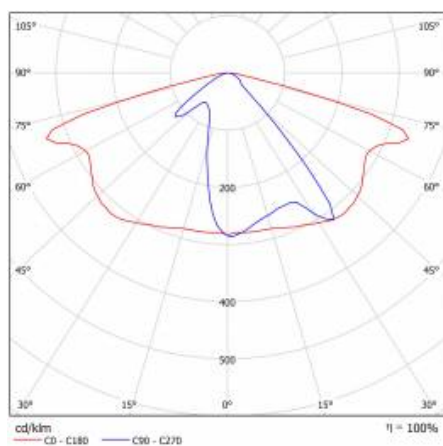

ASTRA LED 24V 2780LM 830 AR1 IP66 III SCHUTZKLASSE 20W

DETAILLIERTE PRODUKTKARTE

TABLE TECHNISCHE PARAMETER

Index:	709685	Abmessungen (H/B/T/H) [mm]:	640/233/113
EAN:	5905963709685	Einbaumaße [mm]:	Ø60
Lichtquelle:	LED modul	IK-Stoßfestigkeitsgrad:	IK08
Nennleistung der Leuchte [W]:	20	IP-Schutzart:	IP66
Lumenoutput [lm] - Reichweite:	2780	Betriebstemperatur [°C]:	von -20 bis +35
Lichtausbeute [lm/W]:	139	Seitenfläche (SCx) [m2]:	0.018
Energieeffizienzklasse:	C	Menge auf der Palette [Stück]:	62
Schutzklasse:	III	Eigengewicht [kg]:	1.900
Farbtemperatur [K]:	3000	Gleichspannungsbereich [V]:	20 - 28
Farb- wiedergabe- index:	>80	Kategorietyt:	Straßenbeleuchtung
SDCM:	≤ 5	Versorgungsspannung [V]:	24
Material Diffusor:	PC	Farbe Gehäuse:	grau
Typ Diffusor:	transparent	Montage:	Seiten-, Giebel-
Farbe Diffusor:	transparent	Garantie [Jahre]:	6
Optik:	AR1	CE-Zertifikat:	22/2024
Material Gehäuse:	PP+FG	Anleitung:	Download PDF

LIGHT CURVES