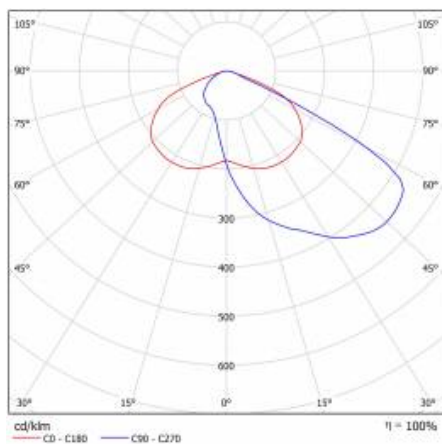

ASTRA LED 24V 7470LM 830 AR4 IP66 III KL. 70W

SZCZEGÓŁOWA KARTA PRODUKTU

TABELA PARAMETRÓW TECHNICZNYCH

Indeks:	709760	Wymiary (W/S/G/Z) [mm]:	640/233/113
Moc znamionowa oprawy [W]:	70	Wymiary montażowe [mm]:	Ø60
EAN:	5905963709760	Odporność na uderzenia:	IK08
Temperatura barwowa [K]:	3000	Stopień szczelności:	IP66
Źródło światła:	moduł LED	Temperatura pracy [°C]:	od -20 do +35
Strumień świetlny oprawy [lm] - zakres:	7470	Powierzchnia boczna (SCx) [m2]:	0.018
Skuteczność świetlna oprawy [lm/W]:	107	Liczba sztuk na palecie [szt]:	62
Klasa energetyczna:	D	Waga netto [kg]:	1.900
Klasa ochrony:	III	Zakres napięć DC [V]:	20 - 28
Rodzaj klosza:	transparentny	Kategoria typ:	uliczne i drogowe
Optyka:	AR4	Znamionowe napięcie zasilania [V]:	24
Wskaźnik oddawania barw (Ra):	>80	Kolor korpusu:	szary
SDCM:	≤ 5	Sposób montażu:	boczny, szczytowy
Materiał klosza:	PC	Gwarancja [lata]:	6
Kolor klosza:	transparentny	Certyfikat CE:	22/2024
Materiał korpusu:	PP+FG	Instrukcja:	Pobierz PDF

KRZYWA ŚWIATŁOŚCI