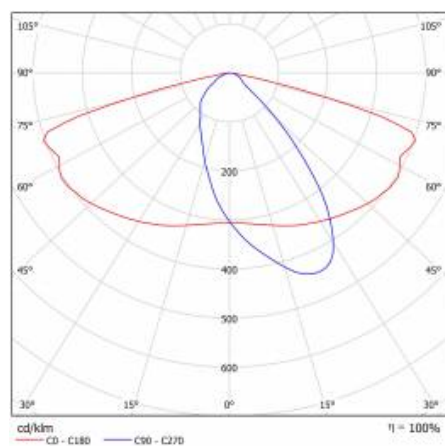

TABELA PARAMETRÓW TECHNICZNYCH

Indeks:	709739	Wymiary (W/S/G/Z) [mm]:	640/233/113
EAN:	5905963709739	Wymiary montażowe [mm]:	Ø60
Źródło światła:	moduł LED	Odporność na uderzenia:	IK08
Moc znamionowa oprawy [W]:	70	Stopień szczelności:	IP66
Strumień świetlny oprawy [lm] - zakres:	7470	Temperatura pracy [°C]:	od -20 do +35
Skuteczność świetlna oprawy [lm/W]:	107	Powierzchnia boczna (SCx) [m2]:	0.018
Klasa energetyczna:	D	Liczba sztuk na palecie [szt]:	62
Klasa ochronności:	III	Waga netto [kg]:	1.900
Temperatura barwowa [K]:	3000	Zakres napięć DC [V]:	20 - 28
Wskaźnik oddawania barw (Ra):	>80	Kategoria typ:	uliczne i drogowe
SDCM:	≤ 5	Znamionowe napięcie zasilania [V]:	24
Materiał klosza:	PC	Kolor korpusu:	szary
Rodzaj klosza:	transparentny	Sposób montażu:	boczny, szczytowy
Kolor klosza:	transparentny	Gwarancja [lata]:	6
Optyka:	AR3	Certyfikat CE:	22/2024
Materiał korpusu:	PP+FG	Instrukcja:	Pobierz PDF

KRZYWA ŚWIATŁOŚCI