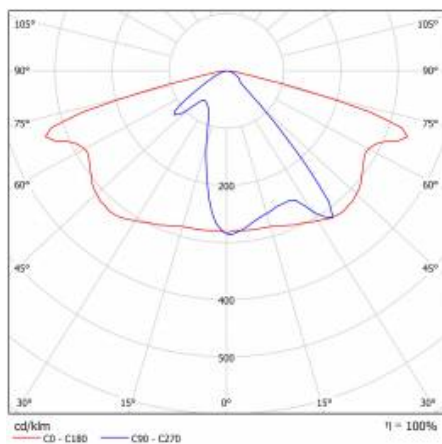

ASTRA LED 24V 7470LM 830 AR1 IP66 III KL. 70W

SZCZEGÓŁOWA KARTA PRODUKTU

TABELA PARAMETRÓW TECHNICZNYCH

Indeks:	709708	Wymiary (W/S/G/Z) [mm]:	640/233/113
EAN:	5905963709708	Wymiary montażowe [mm]:	Ø60
Źródło światła:	moduł LED	Odporność na uderzenia:	IK08
Moc znamionowa oprawy [W]:	70	Stopień szczelności:	IP66
Strumień świetlny oprawy [lm] - zakres:	7470	Temperatura pracy [°C]:	od -20 do +35
Skuteczność świetlna oprawy [lm/W]:	107	Powierzchnia boczna (SCx) [m2]:	0.018
Klasa energetyczna:	D	Liczba sztuk na palecie [szt]:	62
Klasa ochronności:	III	Waga netto [kg]:	1.900
Temperatura barwowa [K]:	3000	Zakres napięć DC [V]:	20 - 28
Wskaźnik oddawania barw (Ra):	>80	Kategoria typ:	uliczne i drogowe
SDCM:	≤ 5	Znamionowe napięcie zasilania [V]:	24
Materiał klosza:	PC	Kolor korpusu:	szary
Rodzaj klosza:	transparentny	Sposób montażu:	boczny, szczytowy
Kolor klosza:	transparentny	Gwarancja [lata]:	6
Optyka:	AR1	Certyfikat CE:	22/2024
Materiał korpusu:	PP+FG	Instrukcja:	Pobierz PDF

KRZYWA ŚWIATŁOŚCI