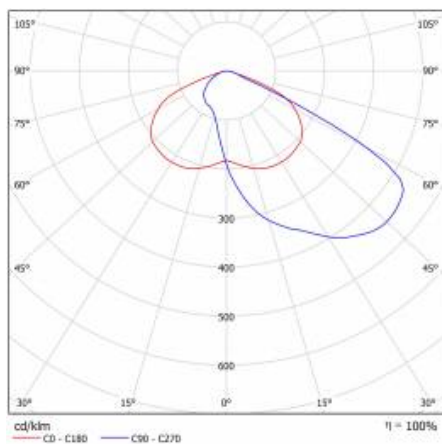

ASTRA LED 24V 5400LM 840 AR4 IP66 III KL. 40W

SZCZEGÓŁOWA KARTA PRODUKTU

TABELA PARAMETRÓW TECHNICZNYCH

Indeks:	709579	Wymiary (W/S/G/Z) [mm]:	640/233/113
Moc znamionowa oprawy [W]:	40	Wymiary montażowe [mm]:	Ø60
EAN:	5905963709579	Odporność na uderzenia:	IK08
Temperatura barwowa [K]:	4000	Stopień szczelności:	IP66
Źródło światła:	moduł LED	Temperatura pracy [°C]:	od -20 do +35
Strumień świetlny oprawy [lm] - zakres:	5400	Powierzchnia boczna (SCx) [m2]:	0.018
Skuteczność świetlna oprawy [lm/W]:	135	Liczba sztuk na palecie [szt]:	62
Klasa energetyczna:	D	Waga netto [kg]:	1.900
Klasa ochrony:	III	Zakres napięć DC [V]:	20 - 28
Rodzaj klosza:	transparentny	Kategoria typ:	uliczne i drogowe
Optyka:	AR4	Znamionowe napięcie zasilania [V]:	24
Wskaźnik oddawania barw (Ra):	>80	Kolor korpusu:	szary
SDCM:	≤ 5	Sposób montażu:	boczny, szczytowy
Materiał klosza:	PC	Gwarancja [lata]:	6
Kolor klosza:	transparentny	Certyfikat CE:	22/2024
Materiał korpusu:	PP+FG	Instrukcja:	Pobierz PDF

KRZYWA ŚWIATŁOŚCI