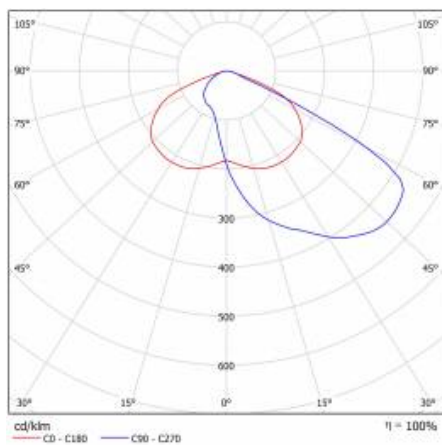

ASTRA LED 24V 5400LM 840 AR4 IP66 III KL. 40W

SZCZEGÓŁOWA KARTA PRODUKTU

TABELA PARAMETRÓW TECHNICZNYCH

Indeks:	709579	Wymiary (W/S/G/Z) [mm]:	640/233/113
Moc znamionowa oprawy [W]:	40	Wymiary montażowe [mm]:	Ø60
EAN:	5905963709579	Odporność na uderzenia:	IK08
Temperatura barwowa [K]:	4000	Stopień szczelności:	IP66
Źródło światła:	moduł LED	Temperatura pracy [°C]:	od -20 do +35
Strumień świetlny oprawy [lm] - zakres:	5400	Powierzchnia boczna (SCx) [m2]:	0.018
Skuteczność świetlna oprawy [lm/W]:	135	Liczba sztuk na palecie [szt]:	62
Klasa energetyczna:	D	Waga netto [kg]:	1.900
Klasa ochrony:	III	Zakres napięć DC [V]:	20 - 28
Rodzaj klosza:	transparentny	Kategoria typ:	uliczne i drogowe
Optyka:	AR4	Znamionowe napięcie zasilania [V]:	24
Wskaźnik oddawania barw (Ra):	>80	Kolor korpusu:	szary
SDCM:	≤ 5	Sposób montażu:	boczny, szczytowy
Materiał klosza:	PC	Gwarancja [lata]:	6
Kolor klosza:	transparentny	Certyfikat CE:	22/2024
Materiał korpusu:	PP+FG	Instrukcja:	Pobierz PDF

KRZYWA ŚWIATŁOŚCI