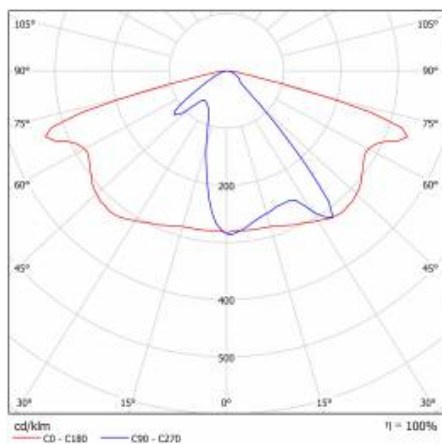

ASTRA LED 24V 5400LM 840 AR1 IP66 III KL. 40W

SZCZEGÓŁOWA KARTA PRODUKTU

TABELA PARAMETRÓW TECHNICZNYCH

Indeks:	709517	Wymiary (W/S/G/Z) [mm]:	640/233/113
Moc znamionowa oprawy [W]:	40	Wymiary montażowe [mm]:	Ø60
EAN:	5905963709517	Odporność na uderzenia:	IK08
Temperatura barwowa [K]:	4000	Stopień szczelności:	IP66
Źródło światła:	moduł LED	Temperatura pracy [°C]:	od -20 do +35
Strumień świetlny oprawy [lm] - zakres:	5400	Powierzchnia boczna (SCx) [m2]:	0.018
Skuteczność świetlna oprawy [lm/W]:	135	Liczba sztuk na palecie [szt]:	62
Klasa energetyczna:	D	Waga netto [kg]:	1.900
Klasa ochrony:	III	Zakres napięć DC [V]:	20 - 28
Rodzaj klosza:	transparentny	Kategoria typ:	uliczne i drogowe
Optyka:	AR1	Znamionowe napięcie zasilania [V]:	24
Wskaźnik oddawania barw (Ra):	>80	Kolor korpusu:	szary
SDCM:	≤ 5	Sposób montażu:	boczny, szczytowy
Materiał klosza:	PC	Gwarancja [lata]:	6
Kolor klosza:	transparentny	Certyfikat CE:	22/2024
Materiał korpusu:	PP+FG	Instrukcja:	Pobierz PDF

KRZYWA ŚWIATŁOŚCI