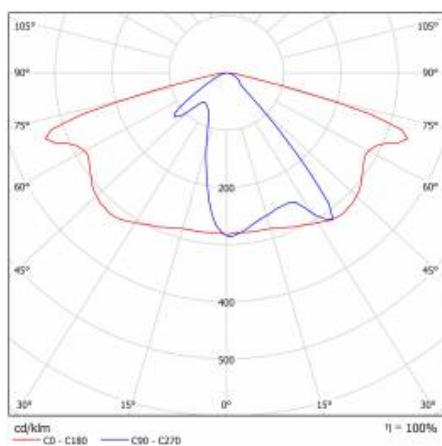

ASTRA LED 24V 5400LM 840 AR1 IP66 III KL. 40W

SZCZEGÓŁOWA KARTA PRODUKTU

TABELA PARAMETRÓW TECHNICZNYCH

Indeks:	709517	Wymiary (W/S/G/Z) [mm]:	640/233/113
Moc znamionowa oprawy [W]:	40	Wymiary montażowe [mm]:	Ø60
EAN:	5905963709517	Odporność na uderzenia:	IK08
Temperatura barwowa [K]:	4000	Stopień szczelności:	IP66
Źródło światła:	moduł LED	Temperatura pracy [°C]:	od -20 do +35
Strumień świetlny oprawy [lm] - zakres:	5400	Powierzchnia boczna (SCx) [m2]:	0.018
Skuteczność świetlna oprawy [lm/W]:	135	Liczba sztuk na palecie [szt]:	62
Klasa energetyczna:	D	Waga netto [kg]:	1.900
Klasa ochrony:	III	Zakres napięć DC [V]:	20 - 28
Rodzaj klosza:	transparentny	Kategoria typ:	uliczne i drogowe
Optyka:	AR1	Znamionowe napięcie zasilania [V]:	24
Wskaźnik oddawania barw (Ra):	>80	Kolor korpusu:	szary
SDCM:	≤ 5	Sposób montażu:	boczny, szczytowy
Materiał klosza:	PC	Gwarancja [lata]:	6
Kolor klosza:	transparentny	Certyfikat CE:	22/2024
Materiał korpusu:	PP+FG	Instrukcja:	Download PDF

KRZYWA ŚWIATŁOŚCI