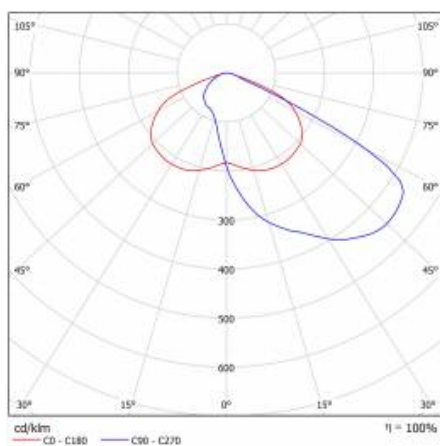

ASTRA LED 24V 5250LM 857 AR4 IP66 III KL. 40W

SZCZEGÓŁOWA KARTA PRODUKTU

TABELA PARAMETRÓW TECHNICZNYCH

Indeks:	709661	Wymiary (W/S/G/Z) [mm]:	640/233/113
Moc znamionowa oprawy [W]:	40	Wymiary montażowe [mm]:	Ø60
EAN:	5905963709661	Odporność na uderzenia:	IK08
Temperatura barwowa [K]:	5700	Stopień szczelności:	IP66
Źródło światła:	moduł LED	Temperatura pracy [°C]:	od -20 do +35
Strumień świetlny oprawy [lm] - zakres:	5250	Powierzchnia boczna (SCx) [m2]:	0.018
Skuteczność świetlna oprawy [lm/W]:	131	Liczba sztuk na palecie [szt]:	62
Klasa energetyczna:	D	Waga netto [kg]:	1.900
Klasa ochrony:	III	Zakres napięć DC [V]:	20 - 28
Rodzaj klosza:	transparentny	Kategoria typ:	uliczne i drogowe
Optyka:	AR4	Znamionowe napięcie zasilania [V]:	24
Wskaźnik oddawania barw (Ra):	>80	Kolor korpusu:	szary
SDCM:	≤ 5	Sposób montażu:	boczny, szczytowy
Materiał klosza:	PC	Gwarancja [lata]:	6
Kolor klosza:	transparentny	Certyfikat CE:	22/2024
Materiał korpusu:	PP+FG	Instrukcja:	Pobierz PDF

KRZYWA ŚWIATŁOŚCI