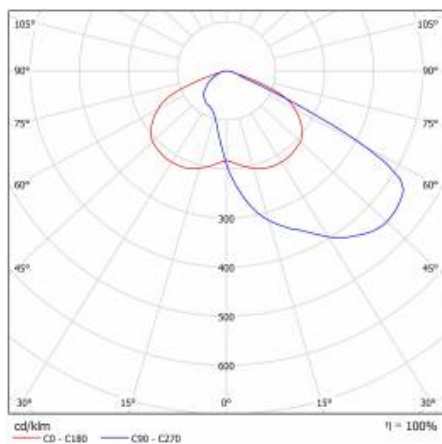

ASTRA LED 24V 5250LM 857 AR4 IP66 III KL. 40W

SZCZEGÓŁOWA KARTA PRODUKTU

TABELA PARAMETRÓW TECHNICZNYCH

Indeks:	709661	Wymiary (W/S/G/Z) [mm]:	640/233/113
Moc znamionowa oprawy [W]:	40	Wymiary montażowe [mm]:	Ø60
EAN:	5905963709661	Odporność na uderzenia:	IK08
Temperatura barwowa [K]:	5700	Stopień szczelności:	IP66
Źródło światła:	moduł LED	Temperatura pracy [°C]:	od -20 do +35
Strumień świetlny oprawy [lm] - zakres:	5250	Powierzchnia boczna (SCx) [m2]:	0.018
Skuteczność świetlna oprawy [lm/W]:	131	Liczba sztuk na palecie [szt]:	62
Klasa energetyczna:	D	Waga netto [kg]:	1.900
Klasa ochrony:	III	Zakres napięć DC [V]:	20 - 28
Rodzaj klosza:	transparentny	Kategoria typ:	uliczne i drogowe
Optyka:	AR4	Znamionowe napięcie zasilania [V]:	24
Wskaźnik oddawania barw (Ra):	>80	Kolor korpusu:	szary
SDCM:	≤ 5	Sposób montażu:	boczny, szczytowy
Materiał klosza:	PC	Gwarancja [lata]:	6
Kolor klosza:	transparentny	Certyfikat CE:	22/2024
Materiał korpusu:	PP+FG	Instrukcja:	Pobierz PDF

KRZYWA ŚWIATŁOŚCI