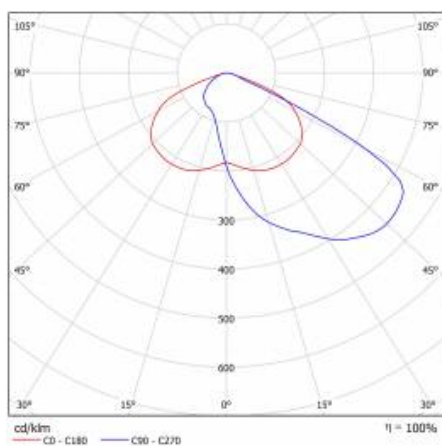

ASTRA LED 24V 4665LM 830 AR4 IP66 III KL. 40W

SZCZEGÓŁOWA KARTA PRODUKTU

TABELA PARAMETRÓW TECHNICZNYCH

Indeks:	709753	Wymiary (W/S/G/Z) [mm]:	640/233/113
Moc znamionowa oprawy [W]:	40	Wymiary montażowe [mm]:	Ø60
EAN:	5905963709753	Odporność na uderzenia:	IK08
Temperatura barwowa [K]:	3000	Stopień szczelności:	IP66
Źródło światła:	moduł LED	Temperatura pracy [°C]:	od -20 do +35
Strumień świetlny oprawy [lm] - zakres:	4665	Powierzchnia boczna (SCx) [m2]:	0.018
Skuteczność świetlna oprawy [lm/W]:	117	Liczba sztuk na palecie [szt]:	62
Klasa energetyczna:	D	Waga netto [kg]:	1.900
Klasa ochrony:	III	Zakres napięć DC [V]:	20 - 28
Rodzaj klosza:	transparentny	Kategoria typ:	uliczne i drogowe
Optyka:	AR4	Znamionowe napięcie zasilania [V]:	24
Wskaźnik oddawania barw (Ra):	>80	Kolor korpusu:	szary
SDCM:	≤ 5	Sposób montażu:	boczny, szczytowy
Materiał klosza:	PC	Gwarancja [lata]:	6
Kolor klosza:	transparentny	Certyfikat CE:	22/2024
Materiał korpusu:	PP+FG	Instrukcja:	Pobierz PDF

KRZYWA ŚWIATŁOŚCI