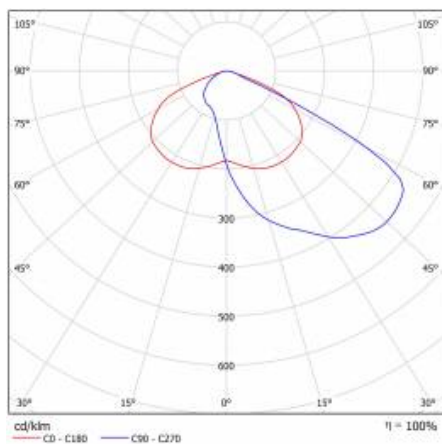

ASTRA LED 24V 4665LM 830 AR4 IP66 III KL. 40W

SZCZEGÓŁOWA KARTA PRODUKTU

TABELA PARAMETRÓW TECHNICZNYCH

Indeks:	709753	Wymiary (W/S/G/Z) [mm]:	640/233/113
Moc znamionowa oprawy [W]:	40	Wymiary montażowe [mm]:	Ø60
EAN:	5905963709753	Odporność na uderzenia:	IK08
Temperatura barwowa [K]:	3000	Stopień szczelności:	IP66
Źródło światła:	moduł LED	Temperatura pracy [°C]:	od -20 do +35
Strumień świetlny oprawy [lm] - zakres:	4665	Powierzchnia boczna (SCx) [m2]:	0.018
Skuteczność świetlna oprawy [lm/W]:	117	Liczba sztuk na palecie [szt]:	62
Klasa energetyczna:	D	Waga netto [kg]:	1.900
Klasa ochrony:	III	Zakres napięć DC [V]:	20 - 28
Rodzaj klosza:	transparentny	Kategoria typ:	uliczne i drogowe
Optyka:	AR4	Znamionowe napięcie zasilania [V]:	24
Wskaźnik oddawania barw (Ra):	>80	Kolor korpusu:	szary
SDCM:	≤ 5	Sposób montażu:	boczny, szczytowy
Materiał klosza:	PC	Gwarancja [lata]:	6
Kolor klosza:	transparentny	Certyfikat CE:	22/2024
Materiał korpusu:	PP+FG	Instrukcja:	Download PDF

KRZYWA ŚWIATŁOŚCI