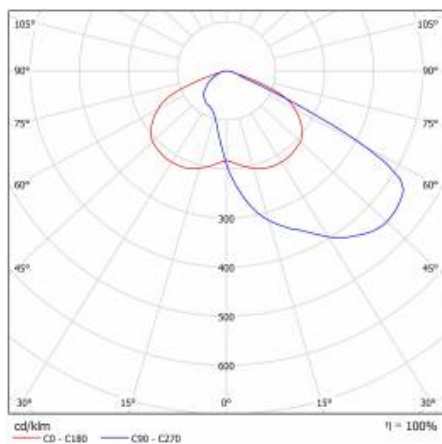

ASTRA LED 24V 3300LM 840 AR4 IP66 III KL. 20W

SZCZEGÓŁOWA KARTA PRODUKTU

TABELA PARAMETRÓW TECHNICZNYCH

Indeks:	709562	Wymiary (W/S/G/Z) [mm]:	640/233/113
Moc znamionowa oprawy [W]:	20	Wymiary montażowe [mm]:	Ø60
EAN:	5905963709562	Odporność na uderzenia:	IK08
Temperatura barwowa [K]:	4000	Stopień szczelności:	IP66
Źródło światła:	moduł LED	Temperatura pracy [°C]:	od -20 do +35
Strumień świetlny oprawy [lm] - zakres:	3300	Powierzchnia boczna (SCx) [m2]:	0.018
Skuteczność świetlna oprawy [lm/W]:	165	Liczba sztuk na palecie [szt]:	62
Klasa energetyczna:	B	Waga netto [kg]:	1.900
Klasa ochrony:	III	Zakres napięć DC [V]:	20 - 28
Rodzaj klosza:	transparentny	Kategoria typ:	uliczne i drogowe
Optyka:	AR4	Znamionowe napięcie zasilania [V]:	24
Wskaźnik oddawania barw (Ra):	>80	Kolor korpusu:	szary
SDCM:	≤ 5	Sposób montażu:	boczny, szczytowy
Materiał klosza:	PC	Gwarancja [lata]:	6
Kolor klosza:	transparentny	Certyfikat CE:	22/2024
Materiał korpusu:	PP+FG	Instrukcja:	Pobierz PDF

KRZYWA ŚWIATŁOŚCI