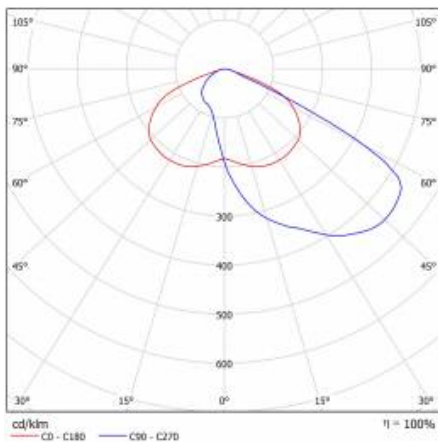

ASTRA LED 24V 3300LM 840 AR4 IP66 III KL. 20W

SZCZEGÓŁOWA KARTA PRODUKTU

TABELA PARAMETRÓW TECHNICZNYCH

Indeks:	709562	Wymiary (W/S/G/Z) [mm]:	640/233/113
Moc znamionowa oprawy [W]:	20	Wymiary montażowe [mm]:	Ø60
EAN:	5905963709562	Odporność na uderzenia:	IK08
Temperatura barwowa [K]:	4000	Stopień szczelności:	IP66
Źródło światła:	moduł LED	Temperatura pracy [°C]:	od -20 do +35
Strumień świetlny oprawy [lm] - zakres:	3300	Powierzchnia boczna (SCx) [m2]:	0.018
Skuteczność świetlna oprawy [lm/W]:	165	Liczba sztuk na palecie [szt]:	62
Klasa energetyczna:	B	Waga netto [kg]:	1.900
Klasa ochrony:	III	Zakres napięć DC [V]:	20 - 28
Rodzaj klosza:	transparentny	Kategoria typ:	uliczne i drogowe
Optyka:	AR4	Znamionowe napięcie zasilania [V]:	24
Wskaźnik oddawania barw (Ra):	>80	Kolor korpusu:	szary
SDCM:	≤ 5	Sposób montażu:	boczny, szczytowy
Materiał klosza:	PC	Gwarancja [lata]:	6
Kolor klosza:	transparentny	Certyfikat CE:	22/2024
Materiał korpusu:	PP+FG	Instrukcja:	Download PDF

KRZYWA ŚWIATŁOŚCI