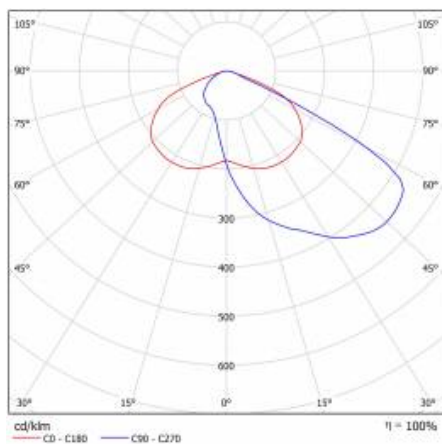

ASTRA LED 24V 2780LM 830 AR4 IP66 III KL. 20W

SZCZEGÓŁOWA KARTA PRODUKTU

TABELA PARAMETRÓW TECHNICZNYCH

Indeks:	709746	Wymiary (W/S/G/Z) [mm]:	640/233/113
Moc znamionowa oprawy [W]:	20	Wymiary montażowe [mm]:	Ø60
EAN:	5905963709746	Odporność na uderzenia:	IK08
Temperatura barwowa [K]:	3000	Stopień szczelności:	IP66
Źródło światła:	moduł LED	Temperatura pracy [°C]:	od -20 do +35
Strumień świetlny oprawy [lm] - zakres:	2780	Powierzchnia boczna (SCx) [m2]:	0.018
Skuteczność świetlna oprawy [lm/W]:	139	Liczba sztuk na palecie [szt]:	62
Klasa energetyczna:	C	Waga netto [kg]:	1.900
Klasa ochrony:	III	Zakres napięć DC [V]:	20 - 28
Rodzaj klosza:	transparentny	Kategoria typ:	uliczne i drogowe
Optyka:	AR4	Znamionowe napięcie zasilania [V]:	24
Wskaźnik oddawania barw (Ra):	>80	Kolor korpusu:	szary
SDCM:	≤ 5	Sposób montażu:	boczny, szczytowy
Materiał klosza:	PC	Gwarancja [lata]:	6
Kolor klosza:	transparentny	Certyfikat CE:	22/2024
Materiał korpusu:	PP+FG	Instrukcja:	Download PDF

KRZYWA ŚWIATŁOŚCI