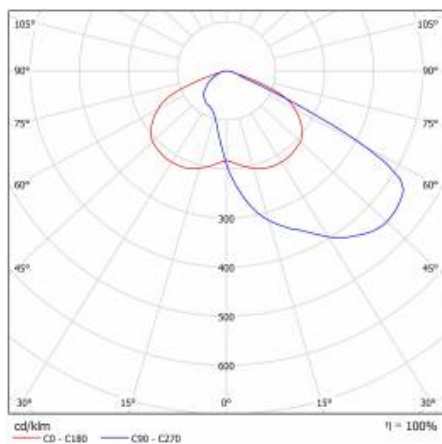

ASTRA LED 24V 2780LM 830 AR4 IP66 III KL. 20W

SZCZEGÓŁOWA KARTA PRODUKTU

TABELA PARAMETRÓW TECHNICZNYCH

Indeks:	709746	Wymiary (W/S/G/Z) [mm]:	640/233/113
Moc znamionowa oprawy [W]:	20	Wymiary montażowe [mm]:	Ø60
EAN:	5905963709746	Odporność na uderzenia:	IK08
Temperatura barwowa [K]:	3000	Stopień szczelności:	IP66
Źródło światła:	moduł LED	Temperatura pracy [°C]:	od -20 do +35
Strumień świetlny oprawy [lm] - zakres:	2780	Powierzchnia boczna (SCx) [m2]:	0.018
Skuteczność świetlna oprawy [lm/W]:	139	Liczba sztuk na palecie [szt]:	62
Klasa energetyczna:	C	Waga netto [kg]:	1.900
Klasa ochrony:	III	Zakres napięć DC [V]:	20 - 28
Rodzaj klosza:	transparentny	Kategoria typ:	uliczne i drogowe
Optyka:	AR4	Znamionowe napięcie zasilania [V]:	24
Wskaźnik oddawania barw (Ra):	>80	Kolor korpusu:	szary
SDCM:	≤ 5	Sposób montażu:	boczny, szczytowy
Materiał klosza:	PC	Gwarancja [lata]:	6
Kolor klosza:	transparentny	Certyfikat CE:	22/2024
Materiał korpusu:	PP+FG	Instrukcja:	Pobierz PDF

KRZYWA ŚWIATŁOŚCI