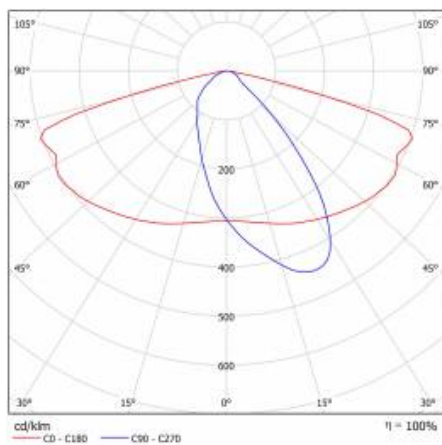

ASTRA LED 24V 2780LM 830 AR3 IP66 III KL. 20W

SZCZEGÓŁOWA KARTA PRODUKTU

TABELA PARAMETRÓW TECHNICZNYCH

Indeks:	709715	Wymiary (W/S/G/Z) [mm]:	640/233/113
EAN:	5905963709715	Wymiary montażowe [mm]:	Ø60
Źródło światła:	moduł LED	Odporność na uderzenia:	IK08
Moc znamionowa oprawy [W]:	20	Stopień szczelności:	IP66
Strumień świetlny oprawy [lm] - zakres:	2780	Temperatura pracy [°C]:	od -20 do +35
Skuteczność świetlna oprawy [lm/W]:	139	Powierzchnia boczna (SCx) [m2]:	0.018
Klasa energetyczna:	C	Liczba sztuk na palecie [szt]:	62
Klasa ochronności:	III	Waga netto [kg]:	1.900
Temperatura barwowa [K]:	3000	Zakres napięć DC [V]:	20 - 28
Wskaźnik oddawania barw (Ra) >:	80	Kategoria typ:	Oprawy drogowe
SDCM:	5	Znamionowe napięcie zasilania [V]:	24
Materiał klosza:	PC	Kolor korpusu:	szary
Rodzaj klosza:	transparentny	Sposób montażu:	boczny, szczytowy
Kolor klosza:	transparentny	Gwarancja [lata]:	6
Optyka:	AR3	Certyfikat CE:	22/2024
Materiał korpusu:	PP+FG	Instrukcja:	Pobierz PDF

KRZYWA ŚWIATŁOŚCI