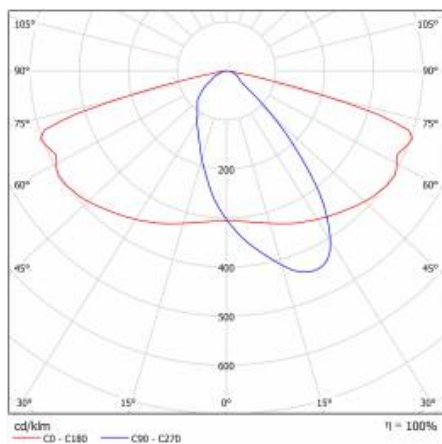

ASTRA LED 24V 2780LM 830 AR3 IP66 III KL. 20W

SZCZEGÓŁOWA KARTA PRODUKTU

TABELA PARAMETRÓW TECHNICZNYCH

Indeks:	709715	Wymiary (W/S/G/Z) [mm]:	640/233/113
Moc znamionowa oprawy [W]:	20	Wymiary montażowe [mm]:	Ø60
EAN:	5905963709715	Odporność na uderzenia:	IK08
Temperatura barwowa [K]:	3000	Stopień szczelności:	IP66
Źródło światła:	moduł LED	Temperatura pracy [°C]:	od -20 do +35
Strumień świetlny oprawy [lm] - zakres:	2780	Powierzchnia boczna (SCx) [m2]:	0.018
Skuteczność świetlna oprawy [lm/W]:	139	Liczba sztuk na palecie [szt]:	62
Klasa energetyczna:	C	Waga netto [kg]:	1.900
Klasa ochrony:	III	Zakres napięć DC [V]:	20 - 28
Rodzaj klosza:	transparentny	Kategoria typ:	uliczne i drogowe
Optyka:	AR3	Znamionowe napięcie zasilania [V]:	24
Wskaźnik oddawania barw (Ra):	>80	Kolor korpusu:	szary
SDCM:	≤ 5	Sposób montażu:	boczny, szczytowy
Materiał klosza:	PC	Gwarancja [lata]:	6
Kolor klosza:	transparentny	Certyfikat CE:	22/2024
Materiał korpusu:	PP+FG	Instrukcja:	Pobierz PDF

KRZYWA ŚWIATŁOŚCI