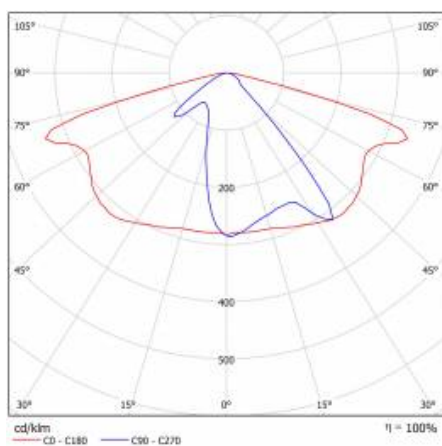

ASTRA LED 24V 2780LM 830 AR1 IP66 III KL. 20W

SZCZEGÓŁOWA KARTA PRODUKTU

TABELA PARAMETRÓW TECHNICZNYCH

Indeks:	709685	Wymiary (W/S/G/Z) [mm]:	640/233/113
Moc znamionowa oprawy [W]:	20	Wymiary montażowe [mm]:	Ø60
EAN:	5905963709685	Odporność na uderzenia:	IK08
Temperatura barwowa [K]:	3000	Stopień szczelności:	IP66
Źródło światła:	moduł LED	Temperatura pracy [°C]:	od -20 do +35
Strumień świetlny oprawy [lm] - zakres:	2780	Powierzchnia boczna (SCx) [m2]:	0.018
Skuteczność świetlna oprawy [lm/W]:	139	Liczba sztuk na palecie [szt]:	62
Klasa energetyczna:	C	Waga netto [kg]:	1.900
Klasa ochrony:	III	Zakres napięć DC [V]:	20 - 28
Rodzaj klosza:	transparentny	Kategoria typ:	uliczne i drogowe
Optyka:	AR1	Znamionowe napięcie zasilania [V]:	24
Wskaźnik oddawania barw (Ra):	>80	Kolor korpusu:	szary
SDCM:	≤ 5	Sposób montażu:	boczny, szczytowy
Materiał klosza:	PC	Gwarancja [lata]:	6
Kolor klosza:	transparentny	Certyfikat CE:	22/2024
Materiał korpusu:	PP+FG	Instrukcja:	Pobierz PDF

KRZYWA ŚWIATŁOŚCI