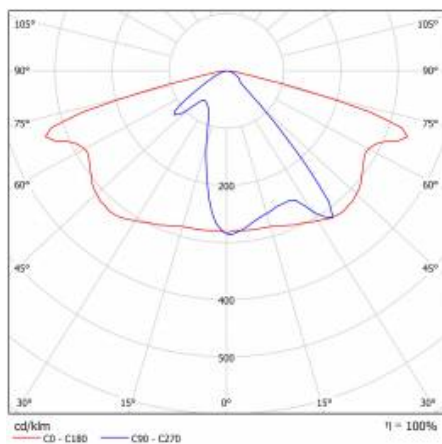

ASTRA LED 24V 2780LM 830 AR1 IP66 III KL. 20W

SZCZEGÓŁOWA KARTA PRODUKTU

TABELA PARAMETRÓW TECHNICZNYCH

Indeks:	709685	Wymiary (W/S/G/Z) [mm]:	640/233/113
Moc znamionowa oprawy [W]:	20	Wymiary montażowe [mm]:	Ø60
EAN:	5905963709685	Odporność na uderzenia:	IK08
Temperatura barwowa [K]:	3000	Stopień szczelności:	IP66
Źródło światła:	moduł LED	Temperatura pracy [°C]:	od -20 do +35
Strumień świetlny oprawy [lm] - zakres:	2780	Powierzchnia boczna (SCx) [m2]:	0.018
Skuteczność świetlna oprawy [lm/W]:	139	Liczba sztuk na palecie [szt]:	62
Klasa energetyczna:	C	Waga netto [kg]:	1.900
Klasa ochrony:	III	Zakres napięć DC [V]:	20 - 28
Rodzaj klosza:	transparentny	Kategoria typ:	uliczne i drogowe
Optyka:	AR1	Znamionowe napięcie zasilania [V]:	24
Wskaźnik oddawania barw (Ra):	>80	Kolor korpusu:	szary
SDCM:	≤ 5	Sposób montażu:	boczny, szczytowy
Materiał klosza:	PC	Gwarancja [lata]:	6
Kolor klosza:	transparentny	Certyfikat CE:	22/2024
Materiał korpusu:	PP+FG	Instrukcja:	Download PDF

KRZYWA ŚWIATŁOŚCI