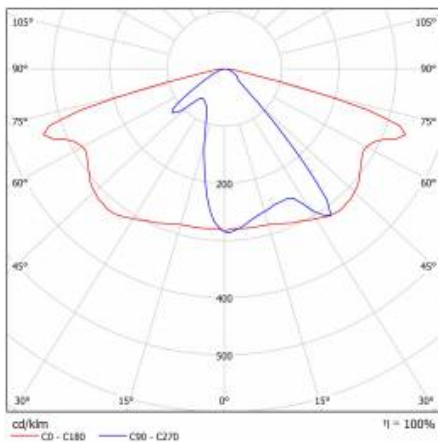

ASTRA LED 24V 2780LM 830 AR1 IP66 III KL. 20W

SZCZEGÓŁOWA KARTA PRODUKTU

TABELA PARAMETRÓW TECHNICZNYCH

Indeks:	709685	Wymiary (W/S/G/Z) [mm]:	640/233/113
Moc znamionowa oprawy [W]:	20	Wymiary montażowe [mm]:	Ø60
EAN:	5905963709685	Odporność na uderzenia:	IK08
Temperatura barwowa [K]:	3000	Stopień szczelności:	IP66
Źródło światła:	moduł LED	Temperatura pracy [°C]:	od -20 do +35
Strumień świetlny oprawy [lm] - zakres:	2780	Powierzchnia boczna (SCx) [m2]:	0.018
Skuteczność świetlna oprawy [lm/W]:	139	Liczba sztuk na palecie [szt]:	62
Klasa energetyczna:	C	Waga netto [kg]:	1.900
Klasa ochrony:	III	Zakres napięć DC [V]:	20 - 28
Rodzaj klosza:	transparentny	Kategoria typ:	uliczne i drogowe
Optyka:	AR1	Znamionowe napięcie zasilania [V]:	24
Wskaźnik oddawania barw (Ra):	>80	Kolor korpusu:	szary
SDCM:	≤ 5	Sposób montażu:	boczny, szczytowy
Materiał klosza:	PC	Gwarancja [lata]:	6
Kolor klosza:	transparentny	Certyfikat CE:	22/2024
Materiał korpusu:	PP+FG	Instrukcja:	Pobierz PDF

KRZYWA ŚWIATŁOŚCI