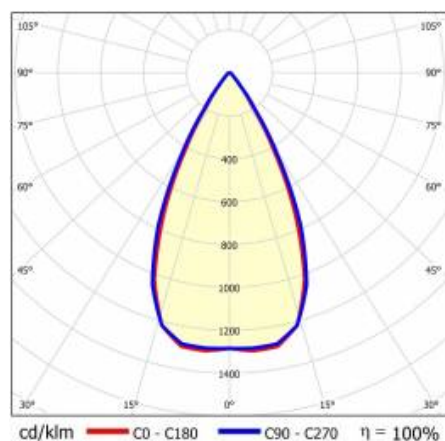

TERRANO R 1180X46MM 6300LM 840 II TŘÍDA OCHRANY BÍLÝ 60D (43W)

PODROBNÁ PRODUKTOVÁ KARTA

TABULKA TECHNICKÝCH PARAMETRŮ

Index:	937798
EAN:	5905963937798
Zdroj světla:	LED
Jmenovitý výkon svítidla [W]:	43
Jmenovité napájecí napětí [V]:	220–240
Frekvence [Hz]:	50–60
Světelný tok svítidla [lm]:	6300
Světelná účinnost svítidla [lm/W]:	147
Energetická třída:	D
Třída ochrany:	II
Teplota barvy [K]:	4000
Index podání barev (Ra) >:	80
SDCM:	3
Účinnost:	0.95
Úhel osvětlení [°]:	60
Materiál difuzoru:	PC
Typ difuzoru:	lentikulární matrice
Barva difuzoru:	průhledný
Materiál optiky:	PC
Optika:	objektiv
Materiál karoserie:	práškově lakovaný ocelový plech

Barva těla:	bílý
Rozměry (V/Š/H/V) [mm]:	1180/46/55
Stupeň těsnosti:	IP20
Provozní teplota [°C]:	od -10 do +35
Rozměry jednoho kartonu (V/Š/H) [mm]:	1185/112/50
Počet kusů v hlavním kartonu [ks]:	98
Počet kusů na paletě [ks]:	98
Čistá hmotnost [kg]:	2.300
Typ kategorie:	svítidla a lineární systémy
Rozsah napětí AC [V]:	198-264
Typ vyzářování:	symetrický
Rozměry kartonu (V/Š/H) [mm]:	1190/790/935
Montážní verze:	pro podhledy s T-profillem
Životnost LED L70B50 [h]:	150000
Životnost LED L80B10 [h]:	100000
Životnost LED L90B10 [h]:	50000
Záruka [roky]:	5
Certifikát CE:	64/2025
Manuál:	Download PDF
Plík LDT:	Download

SVĚTELNÁ KŘIVKA

Datum vytvoření karty: 02 červen 2025

Výrobce si vyhrazuje právo na změny v průběhu zdokonalování výrobku a na konstrukční změny nebo modernizaci prezentovaného výrobku. Svítidlo splňuje požadavky směrnice EU ROHS 2001/65/EU. Produktový list není obchodní nabídkou. *Tolerance parametrů je +/- 10%.

Tento produkt podléhá pravidlům recyklace elektrické a elektronické zařízení

Certifikát CE - č.: 64/2025

Lena Lighting S.A.
ul. Kórnicka 52, 63-000 Środa Wielkopolska
tel. +48 61 28 60 333 (Pn-Pt, 8-16), e-mail: hello@lenalighting.pl, www.lenalighting.pl