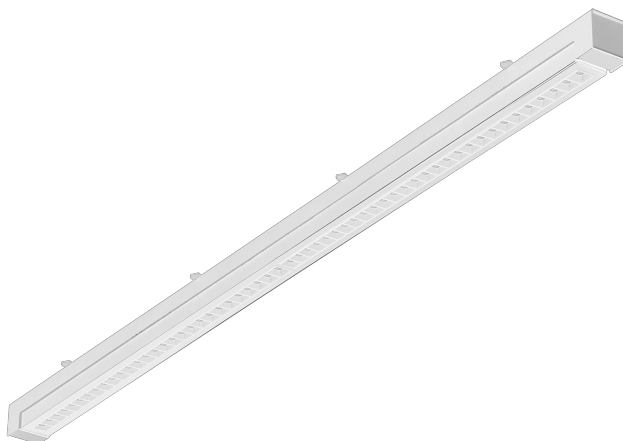

# TERRANO R 1180X46MM 6300LM 840 II TŘÍDA OCHRANY BÍLÝ 60D (43W)

PODROBNÁ PRODUKTOVÁ KARTA

## TECHNICKÉ PARAMETRY

<b>Index:</b>	937798
<b>Stupeň těsnosti:</b>	IP20
<b>Světelný tok svítidla [lm]*:</b>	6300
<b>Teplota barvy [K]:</b>	4000
<b>Index podání barev (Ra) &gt;:</b>	80
<b>SDCM:</b>	3
<b>Energetická třída:</b>	D
<b>Materiál karoserie:</b>	práškově lakovaný ocelový plech
<b>Materiál difuzoru:</b>	PC
<b>Typ difuzoru:</b>	lentikulární matrice

## VLASTNOSTI PRODUKTU

Nové lineární svítidlo v podobě kompaktní žaluzie s LED diodami a zaostřovacími čočkami umožňuje mimořádně účinnou redukci oslnění (UGR 12-19). Svítidla Terrano se vyznačují vynikajícím výkonem a řadou vymožeností. Především je výslovně navrženo pro instalaci na nosnou konstrukci modulárního stropu. Stejně tak rychle lze změnit místo instalace stejného svítidla. Změna umístění nezanechává žádné stopy po montážních otvorech. Pro větší pohodlí a estetiku je svítidlo vybaveno extrémně tenkým napájecím kabelem, který se vejde mezi konstrukci a stropní desku. Další vlastností svítidla je systém otáčení světla až o 45°.

## APLIKACE

Terrano je svítidlo, které lze namontovat přímo do modulárních stropních profilů a které je ideální pro celkové osvětlení, ale lze jej použít i k bodovému osvětlení vybraných prvků prostoru. Svítidlo Terrano lze použít jak jako poutavý prvek moderního designu, kde osvětlení hraje klíčovou roli, tak jako doplněk decentního, minimalistického prostoru.