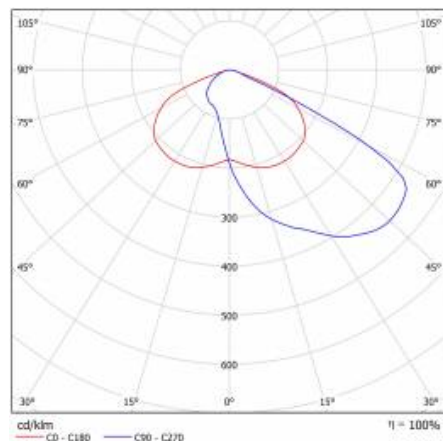

ASTRA LED VD 5650LM 830 AR4 IP66 II CL. KABEL 0,7 M ZÁSTRČKA/GN SP10KV 52W

PODROBNÁ PRODUKTOVÁ KARTA

TABULKA TECHNICKÝCH PARAMETRŮ

Index:	433276	Stupeň těsnosti:	IP66
EAN:	5905963433276	Montážní verze:	na tyči: štít nebo s ráhnem
Zdroj světla:	LED modul	Provozní teplota [°C]:	od -40 do +35
Jmenovitý výkon svítidla [W]:	52	Nastavení úhlu sklonu [°]:	od -5 do +15
Světelný tok svítidla [lm]:	5650	Boční plocha (SCx) [m2]:	0.170
Světelná účinnost svítidla [lm/W]:	109	Typ kabelu:	H07RN-F
Energetická třída:	E	Délka vodiče [m]:	0.70
Třída ochrany:	II	Počet kusů na paletě [ks]:	62
Teplota barvy [K]:	3000	Čistá hmotnost [kg]:	1.900
Index podání barev (Ra) >:	80	Typ kategorie:	ulice a silnice
SDCM:	5	Životnost LED L80B10 [h]:	45000
Účinnost:	0.99	Typ vyzářování:	symetrický/ulice
Materiál difuzoru:	PC	Přepětová ochrana [kV]:	10
Typ difuzoru:	lentikulární matrice	Optika:	AR4
Barva difuzoru:	průhledný	Certifikát CE:	52/2023
Materiál karoserie:	PP+FG	Certifikace ENEC:	
Barva těla:	šedá	Manuál:	Download PDF
Rozměry (V/Š/H/V) [mm]:	640/233/113	Kategorie použití:	osvietlenie drogowe
Instalační rozměry [mm]:	63	Certifikáty ISO:	9001:2015, 14001:2015, 45001:2018, 50001:2018
Odolnost proti nárazu:	IK08		

SVĚTELNÁ KŘIVKA