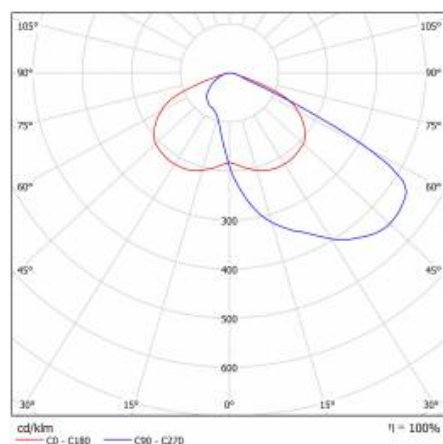

ASTRA LED 8850LM 840 AR4 IP66 II CL. KABEL 0,7 M ZÁSTRČKA/GN SP10KV 69W

PODROBNÁ PRODUKTOVÁ KARTA

TABULKA TECHNICKÝCH PARAMETRŮ

Index:	433375	Odolnost proti nárazu:	IK08
EAN:	5905963433375	Stupeň těsnosti:	IP66
Zdroj světla:	LED modul	Montážní verze:	na tyči: štít nebo s ráhnem
Jmenovitý výkon svítidla [W]:	69	Provozní teplota [°C]:	od -20 do +35
Jmenovité napájecí napětí [V]:	220-240	Nastavení úhlu sklonu [°]:	od -5 do +15
Frekvence [Hz]:	50-60	Boční plocha (SCx) [m2]:	0.170
Světelný tok svítidla [lm]:	8850	Typ kabelu:	H07RN-F
Světelná účinnost svítidla [lm/W]:	128	Délka vodiče [m]:	0.70
Energetická třída:	D	Počet kusů na paletě [ks]:	62
Třída ochrany:	II	Čistá hmotnost [kg]:	1.900
Teplota barvy [K]:	4000	Typ kategorie:	ulice a silnice
Index podání barev (Ra) >:	80	Životnost LED L80B10 [h]:	75000
SDCM:	3	Typ vyzařování:	symetrický/ulice
Účinník:	0.98	Přepětová ochrana [kV].:	10
Materiál difuzoru:	PC	Optika:	AR4
Typ difuzoru:	lentikulární matrice	Certifikát CE:	102/2023
Barva difuzoru:	průhledný	Certifikace ENEC:	0324/ENEC/23
Materiál karoserie:	PP+FG	Manuál:	Download PDF
Barva těla:	šedá	Kategorie použití:	osvietlenie drogowe
Rozměry (V/Š/H/V) [mm]:	640/233/113	Certifikáty ISO:	9001:2015, 14001:2015, 45001:2018, 50001:2018
Instalační rozměry [mm]:	63		

SVĚTELNÁ KŘIVKA