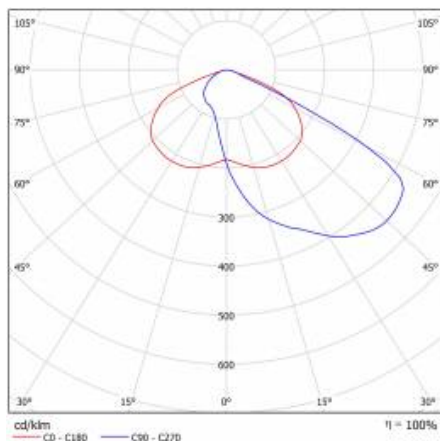

ASTRA LED 8400LM 830 AR4 IP66 II CL. KABEL 0,7 M ZÁSTRČKA/GN SP10KV 69W

PODROBNÁ PRODUKTOVÁ KARTA

TABULKA TECHNICKÝCH PARAMETRŮ

Index:	433351	Barva těla:	šedá
EAN:	5905963433351	Rozměry (V/Š/H/V) [mm]:	640/233/113
Jmenovitý výkon svítidla [W]:	69	Instalační rozměry [mm]:	63
Zdroj světla:	LED modul	Odolnost proti nárazu:	IK08
Teplota barvy [K]:	3000	Stupeň těsnosti:	IP66
Světelný tok svítidla [lm]:	8400	Montážní verze:	na tyči: štít nebo s ráhnem
Jmenovité napájecí napětí [V]:	220-240	Provozní teplota [°C]:	od -20 do +35
Frekvence [Hz]:	50-60	Nastavení úhlu sklonu [°]:	-5 až +15
Světelná účinnost svítidla [lm/W]:	122	Boční plocha (SCx) [m2]:	0.170
Optika:	AR4	Typ kabelu:	H07RN-F
Energetická třída:	D	Délka vodiče [m]:	0.70
Třída ochrany:	II	Počet kusů na paletě [ks]:	62
Index podání barev (Ra):	>80	Čistá hmotnost [kg]:	1.900
SDCM:	≤ 3	Typ kategorie:	ulice a silnice
Účinnost:	0.98	Životnost LED L80B20 [h]:	75000
Materiál difuzoru:	PC	Typ vyzařování:	symetrický/ulice
Typ difuzoru:	lentikulární matrice	Přepětová ochrana [kV]:	10
Barva difuzoru:	průhledný	Certifikát CE:	102/2023
Materiál karoserie:	PP+FG	Certifikace ENEC:	0324/ENEC/23
		Manuál:	Download PDF

SVĚTELNÁ KŘIVKA