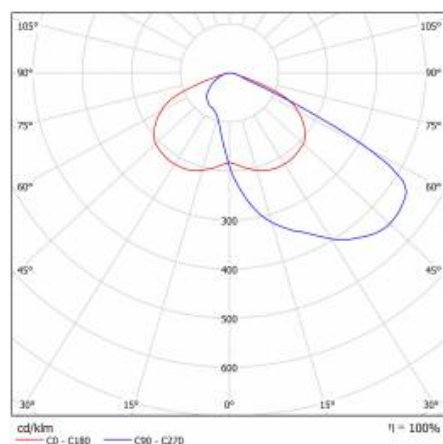

ASTRA LED 8400LM 830 AR4 IP66 II CL. KABEL 0,7 M ZÁSTRČKA/GN SP10KV 69W

PODROBNÁ PRODUKTOVÁ KARTA

TABULKA TECHNICKÝCH PARAMETRŮ

Index:	433351	Odolnost proti nárazu:	IK08
EAN:	5905963433351	Stupeň těsnosti:	IP66
Zdroj světla:	LED modul	Montážní verze:	na tyči: štít nebo s ráhmem
Jmenovitý výkon svítidla [W]:	69	Provozní teplota [°C]:	od -20 do +35
Jmenovité napájecí napětí [V]:	220-240	Nastavení úhlu sklonu [°]:	od -5 do +15
Frekvence [Hz]:	50-60	Boční plocha (SCx) [m2]:	0.170
Světelný tok svítidla [lm]:	8400	Typ kabelu:	H07RN-F
Světelná účinnost svítidla [lm/W]:	122	Délka vodiče [m]:	0.70
Energetická třída:	D	Počet kusů na paletě [ks]:	62
Třída ochrany:	II	Čistá hmotnost [kg]:	1.900
Teplota barvy [K]:	3000	Typ kategorie:	ulice a silnice
Index podání barev (Ra) >:	80	Životnost LED L80B10 [h]:	75000
SDCM:	3	Typ vyzařování:	symetrický/ulice
Účinník:	0.98	Přepětová ochrana [kV].:	10
Materiál difuzoru:	PC	Optika:	AR4
Typ difuzoru:	lentikulární matrice	Certifikát CE:	102/2023
Barva difuzoru:	průhledný	Certifikace ENEC:	0324/ENEC/23
Materiál karoserie:	PP+FG	Manuál:	Download PDF
Barva těla:	šedá	Kategorie použití:	osvietlenie drogowe
Rozměry (V/Š/H/V) [mm]:	640/233/113	Certifikáty ISO:	9001:2015, 14001:2015, 45001:2018, 50001:2018
Instalační rozměry [mm]:	63		

SVĚTELNÁ KŘIVKA