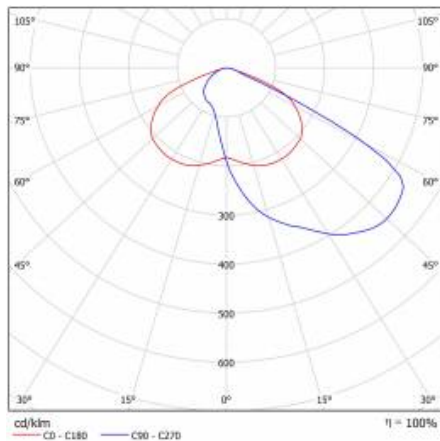

ASTRA LED 8400LM 830 AR4 IP66 II CL. KABEL 0,7 M ZÁSTRČKA/GN SP10KV 69W

PODROBNÁ PRODUKTOVÁ KARTA

TABULKA TECHNICKÝCH PARAMETRŮ

Index:	433351	Instalační rozměry [mm]:	63
EAN:	5905963433351	Odolnost proti nárazu:	IK08
Zdroj světla:	LED modul	Stupeň těsnosti:	IP66
Jmenovitý výkon svítidla [W]:	69	Montážní verze:	na tyči: štít nebo s ráhmem
Jmenovité napájecí napětí [V]:	220-240	Provozní teplota [°C]:	od -20 do +35
Frekvence [Hz]:	50-60	Nastavení úhlu světla [°]:	-5 až +15
Světelný tok svítidla [lm]:	8400	Boční plocha (SCx) [m2]:	0.170
Světelná účinnost svítidla [lm/W]:	122	Typ kabelu:	H07RN-F
Energetická třída:	D	Délka vodiče [m]:	0.70
Třída ochrany:	II	Počet kusů na paletě [ks]:	62
Teplota barvy [K]:	3000	Čistá hmotnost [kg]:	1.900
Index podání barev (Ra):	>80	Typ kategorie:	ulice a silnice
SDCM:	≤ 3	Životnost LED L80B20 [h]:	75000
Účinník:	0.98	Typ vyzářování:	symetrický/ulice
Materiál difuzoru:	PC	Přepětová ochrana [kV].:	10
Typ difuzoru:	lentikulární matrice	Optika:	AR4
Barva difuzoru:	průhledný	Certifikát CE:	102/2023
Materiál karoserie:	PP+FG	Certifikace ENEC:	0324/ENEC/23
Barva těla:	šedá	Manuál:	Download PDF
Rozměry (V/Š/H/V) [mm]:	640/233/113		

SVĚTELNÁ KŘIVKA