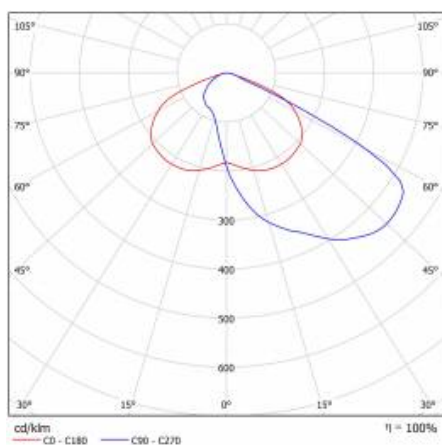

ASTRA LED 8400LM 830 AR4 IP65 II CL. RCR KABEL 0,7 M ZÁSTRČKA/GN SP10KV 69W

PODROBNÁ PRODUKTOVÁ KARTA

TABULKA TECHNICKÝCH PARAMETRŮ

Index:	433344	Odolnost proti nárazu:	IK08
EAN:	5905963433344	Stupeň těsnosti:	IP66
Zdroj světla:	LED modul	Montážní verze:	na tyči: štít nebo s ráhmem
Jmenovitý výkon svítidla [W]:	69	Provozní teplota [°C]:	od -20 do +35
Jmenovité napájecí napětí [V]:	220-240	Nastavení úhlu sklonu [°]:	od -5 do +15
Frekvence [Hz]:	50-60	Boční plocha (SCx) [m2]:	0.170
Světelný tok svítidla [lm]:	8400	Typ kabelu:	H07RN-F
Světelná účinnost svítidla [lm/W]:	122	Délka vodiče [m]:	0.70
Energetická třída:	D	Počet kusů na paletě [ks]:	62
Třída ochrany:	II	Čistá hmotnost [kg]:	1.900
Teplota barvy [K]:	3000	Typ kategorie:	ulice a silnice
Index podání barev (Ra) >:	80	Životnost LED L80B10 [h]:	75000
SDCM:	3	Typ vyzářování:	symetrický/ulice
Účinník:	0.98	Přepětová ochrana [kV].:	10
Materiál difuzoru:	PC	Rádiový detektor pohybu:	ano
Typ difuzoru:	lentikulární matrice	Optika:	AR4
Barva difuzoru:	průhledný	Certifikát CE:	102/2023
Materiál karoserie:	PP+FG	Certifikace ENEC:	0324/ENEC/23
Barva těla:	šedá	Manuál:	Download PDF
Rozměry (V/Š/H/V) [mm]:	640/233/113	Kategorie použitých:	oświetlenie drogowe
Instalační rozměry [mm]:	63	Certifikáty ISO:	9001:2015, 14001:2015, 45001:2018, 50001:2018

SVĚTELNÁ KŘIVKA