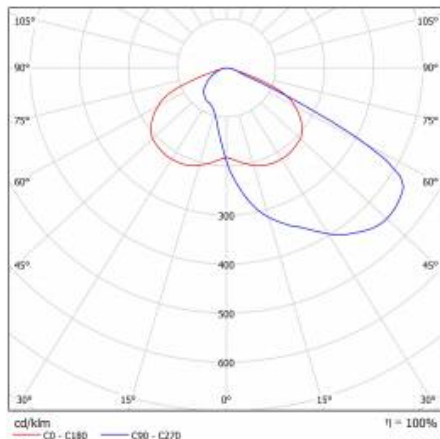

ASTRA LED 7100LM 857 AR4 IP66 II CL. KABEL 0,7 M ZÁSTRČKA/GN SP10KV 53W

PODROBNÁ PRODUKTOVÁ KARTA

TABULKA TECHNICKÝCH PARAMETRŮ

Index:	433337	Instalační rozměry [mm]:	63
EAN:	5905963433337	Odolnost proti nárazu:	IK08
Zdroj světla:	LED modul	Stupeň těsnosti:	IP66
Jmenovitý výkon svítidla [W]:	53	Montážní verze:	na tyči: štít nebo s ráhmem
Jmenovité napájecí napětí [V]:	220-240	Provozní teplota [°C]:	od -20 do +35
Frekvence [Hz]:	50-60	Nastavení úhlu světla [°]:	-5 až +15
Světelný tok svítidla [lm]:	7100	Boční plocha (SCx) [m2]:	0.170
Světelná účinnost svítidla [lm/W]:	134	Typ kabelu:	H07RN-F
Energetická třída:	D	Délka vodiče [m]:	0.70
Třída ochrany:	II	Počet kusů na paletě [ks]:	62
Teplota barvy [K]:	5700	Čistá hmotnost [kg]:	1.900
Index podání barev (Ra):	>80	Typ kategorie:	ulice a silnice
SDCM:	≤ 3	Životnost LED L80B20 [h]:	75000
Účinník:	0.97	Typ vyzářování:	symetrický/ulice
Materiál difuzoru:	PC	Přepětová ochrana [kV].:	10
Typ difuzoru:	lentikulární matrice	Optika:	AR4
Barva difuzoru:	průhledný	Certifikát CE:	102/2023
Materiál karoserie:	PP+FG	Certifikace ENEC:	0324/ENEC/23
Barva těla:	šedá	Manuál:	Download PDF
Rozměry (V/Š/H/V) [mm]:	640/233/113		

SVĚTELNÁ KŘIVKA