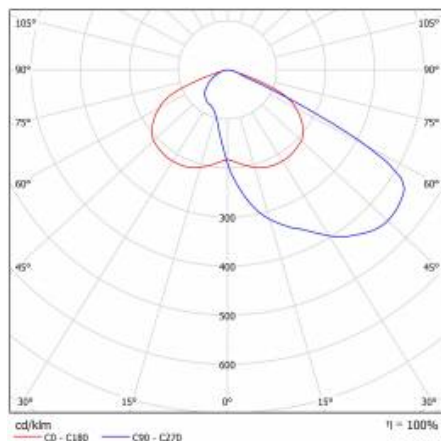

ASTRA LED 7100LM 857 AR4 IP66 II CL. KABEL 0,7 M ZÁSTRČKA/GN SP10KV 53W

PODROBNÁ PRODUKTOVÁ KARTA

TABULKA TECHNICKÝCH PARAMETRŮ

Index:	433337	Barva těla:	šedá
EAN:	5905963433337	Rozměry (V/Š/H/V) [mm]:	640/233/113
Jmenovitý výkon svítidla [W]:	53	Instalační rozměry [mm]:	63
Zdroj světla:	LED modul	Odolnost proti nárazu:	IK08
Teplota barvy [K]:	5700	Stupeň těsnosti:	IP66
Světelný tok svítidla [lm]:	7100	Montážní verze:	na tyči: štít nebo s ráhmem
Jmenovité napájecí napětí [V]:	220-240	Provozní teplota [°C]:	od -20 do +35
Frekvence [Hz]:	50-60	Nastavení úhlu sklonu [°]:	-5 až +15
Světelná účinnost svítidla [lm/W]:	134	Boční plocha (SCx) [m2]:	0.170
Optika:	AR4	Typ kabelu:	H07RN-F
Energetická třída:	D	Délka vodiče [m]:	0.70
Třída ochrany:	II	Počet kusů na paletě [ks]:	62
Index podání barev (Ra):	>80	Čistá hmotnost [kg]:	1.900
SDCM:	≤ 3	Typ kategorie:	ulice a silnice
Účinník:	0.97	Životnost LED L80B20 [h]:	75000
Materiál difuzoru:	PC	Typ vyzařování:	symetrický/ulice
Typ difuzoru:	lentikulární matrice	Přepětová ochrana [kV]:	10
Barva difuzoru:	průhledný	Certifikát CE:	102/2023
Materiál karoserie:	PP+FG	Certifikace ENEC:	0324/ENEC/23
		Manuál:	Download PDF

SVĚTELNÁ KŘIVKA