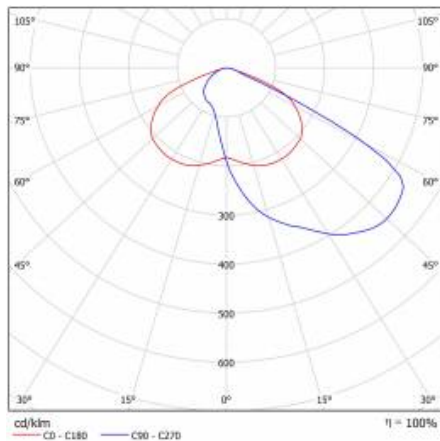

ASTRA LED 7100LM 840 AR4 IP66 II CL. KABEL 0,7 M ZÁSTRČKA/GN SP10KV 53W

PODROBNÁ PRODUKTOVÁ KARTA

TABULKA TECHNICKÝCH PARAMETRŮ

Index:	433320	Barva těla:	šedá
EAN:	5905963433320	Rozměry (V/Š/H/V) [mm]:	640/233/113
Jmenovitý výkon svítidla [W]:	53	Instalační rozměry [mm]:	63
Zdroj světla:	LED modul	Odolnost proti nárazu:	IK08
Teplota barvy [K]:	4000	Stupeň těsnosti:	IP66
Světelný tok svítidla [lm]:	7100	Montážní verze:	na tyči: štít nebo s ráhnem
Jmenovité napájecí napětí [V]:	220-240	Provozní teplota [°C]:	od -20 do +35
Frekvence [Hz]:	50-60	Nastavení úhlu sklonu [°]:	-5 až +15
Světelná účinnost svítidla [lm/W]:	134	Boční plocha (SCx) [m2]:	0.170
Optika:	AR4	Typ kabelu:	H07RN-F
Energetická třída:	D	Délka vodiče [m]:	0.70
Třída ochrany:	II	Počet kusů na paletě [ks]:	62
Index podání barev (Ra):	>80	Čistá hmotnost [kg]:	1.900
SDCM:	≤ 3	Typ kategorie:	ulice a silnice
Účinnost:	0.97	Životnost LED L80B20 [h]:	75000
Materiál difuzoru:	PC	Typ vyzařování:	symetrický/ulice
Typ difuzoru:	lentikulární matrice	Přepětová ochrana [kV]:	10
Barva difuzoru:	průhledný	Certifikát CE:	102/2023
Materiál karoserie:	PP+FG	Certifikace ENEC:	0324/ENEC/23
		Manuál:	Download PDF

SVĚTELNÁ KŘIVKA