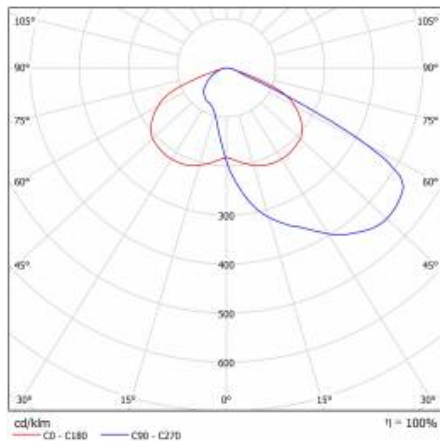

ASTRA LED 7100LM 840 AR4 IP66 II CL. KABEL 0,7 M ZÁSTRČKA/GN SP10KV 53W

PODROBNÁ PRODUKTOVÁ KARTA

TABULKA TECHNICKÝCH PARAMETRŮ

Index:	433320	Barva těla:	šedá
EAN:	5905963433320	Rozměry (V/Š/H/V) [mm]:	640/233/113
Jmenovitý výkon svítidla [W]:	53	Instalační rozměry [mm]:	63
Zdroj světla:	LED modul	Odolnost proti nárazu:	IK08
Teplota barvy [K]:	4000	Stupeň těsnosti:	IP66
Světelný tok svítidla [lm]:	7100	Montážní verze:	na tyči: štít nebo s ráhnem
Jmenovité napájecí napětí [V]:	220-240	Provozní teplota [°C]:	od -20 do +35
Frekvence [Hz]:	50-60	Nastavení úhlu sklonu [°]:	-5 až +15
Světelná účinnost svítidla [lm/W]:	134	Boční plocha (SCx) [m2]:	0.170
Optika:	AR4	Typ kabelu:	H07RN-F
Energetická třída:	D	Délka vodiče [m]:	0.70
Třída ochrany:	II	Počet kusů na paletě [ks]:	62
Index podání barev (Ra):	>80	Čistá hmotnost [kg]:	1.900
SDCM:	≤ 3	Typ kategorie:	ulice a silnice
Účinník:	0.97	Životnost LED L80B20 [h]:	75000
Materiál difuzoru:	PC	Typ vyzařování:	symetrický/ulice
Typ difuzoru:	lentikulární matrice	Přepětová ochrana [kV]:	10
Barva difuzoru:	průhledný	Certifikát CE:	102/2023
Materiál karosérie:	PP+FG	Certifikace ENEC:	0324/ENEC/23
		Manuál:	Download PDF

SVĚTELNÁ KŘIVKA