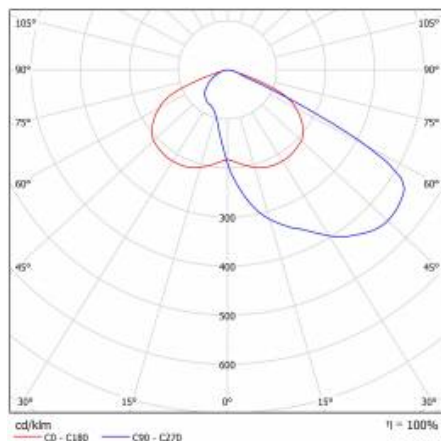

ASTRA LED 6750LM 830 AR4 IP66 II CL. KABEL 0,7 M ZÁSTRČKA/GN SP10KV 53W

PODROBNÁ PRODUKTOVÁ KARTA

TABULKA TECHNICKÝCH PARAMETRŮ

Index:	433306	Instalační rozměry [mm]:	63
EAN:	5905963433306	Odolnost proti nárazu:	IK08
Zdroj světla:	LED modul	Stupeň těsnosti:	IP66
Jmenovitý výkon svítidla [W]:	53	Montážní verze:	na tyči: štít nebo s ráhmem
Jmenovité napájecí napětí [V]:	220-240	Provozní teplota [°C]:	od -20 do +35
Frekvence [Hz]:	50-60	Nastavení úhlu světla [°]:	-5 až +15
Světelný tok svítidla [lm]:	6750	Boční plocha (SCx) [m2]:	0.170
Světelná účinnost svítidla [lm/W]:	127	Typ kabelu:	H07RN-F
Energetická třída:	D	Délka vodiče [m]:	0.70
Třída ochrany:	II	Počet kusů na paletě [ks]:	62
Teplota barvy [K]:	3000	Čistá hmotnost [kg]:	1.900
Index podání barev (Ra):	>80	Typ kategorie:	ulice a silnice
SDCM:	≤ 3	Životnost LED L80B20 [h]:	75000
Účinník:	0.97	Typ vyzářování:	symetrický/ulice
Materiál difuzoru:	PC	Přepětová ochrana [kV].:	10
Typ difuzoru:	lentikulární matrice	Optika:	AR4
Barva difuzoru:	průhledný	Certifikát CE:	102/2023
Materiál karoserie:	PP+FG	Certifikace ENEC:	0324/ENEC/23
Barva těla:	šedá	Manuál:	Download PDF
Rozměry (V/Š/H/V) [mm]:	640/233/113		

SVĚTELNÁ KŘIVKA