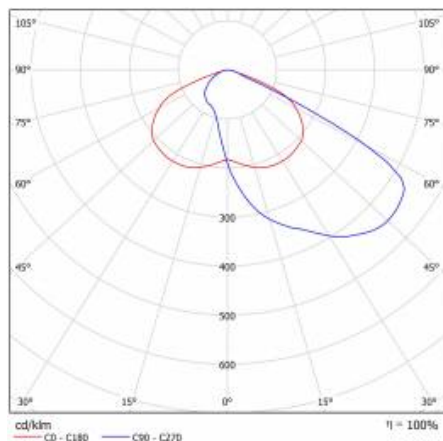

ASTRA LED 6750LM 830 AR4 IP66 II CL. KABEL 0,7 M ZÁSTRČKA/GN SP10KV 53W

PODROBNÁ PRODUKTOVÁ KARTA

TABULKA TECHNICKÝCH PARAMETRŮ

Index:	433306	Instalační rozměry [mm]:	63
EAN:	5905963433306	Odolnost proti nárazu:	IK08
Zdroj světla:	LED modul	Stupeň těsnosti:	IP66
Jmenovitý výkon svítidla [W]:	53	Montážní verze:	na tyči: štít nebo s ráhmem
Jmenovité napájecí napětí [V]:	220-240	Provozní teplota [°C]:	od -20 do +35
Frekvence [Hz]:	50-60	Nastavení úhlu sklonu [°]:	-5 až +15
Světelný tok svítidla [lm]:	6750	Boční plocha (SCx) [m2]:	0.170
Světelná účinnost svítidla [lm/W]:	127	Typ kabelu:	H07RN-F
Energetická třída:	D	Délka vodiče [m]:	0.70
Třída ochrany:	II	Počet kusů na paletě [ks]:	62
Teplota barvy [K]:	3000	Čistá hmotnost [kg]:	1.900
Index podání barev (Ra):	>80	Typ kategorie:	ulice a silnice
SDCM:	≤ 3	Životnost LED L80B20 [h]:	75000
Účinnost:	0.97	Typ vyzářování:	symetrický/ulice
Materiál difuzoru:	PC	Přepětová ochrana [kV].:	10
Typ difuzoru:	lentikulární matrice	Optika:	AR4
Barva difuzoru:	průhledný	Certifikát CE:	102/2023
Materiál karoserie:	PP+FG	Certifikace ENEC:	0324/ENEC/23
Barva těla:	šedá	Manuál:	Download PDF
Rozměry (V/Š/H/V) [mm]:	640/233/113		

SVĚTELNÁ KŘIVKA