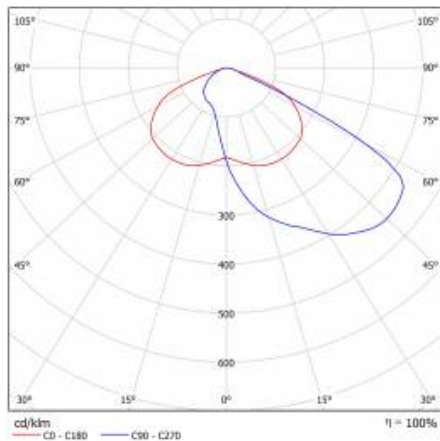

ASTRA LED 5200LM 830 AR4 IP66 II CL. KABEL 0,7 M ZÁSTRČKA/GN SP10KV 37W

PODROBNÁ PRODUKTOVÁ KARTA

TABULKA TECHNICKÝCH PARAMETRŮ

Index:	433238	Barva těla:	šedá
EAN:	5905963433238	Rozměry (V/Š/H/V) [mm]:	640/233/113
Jmenovitý výkon svítidla [W]:	37	Instalační rozměry [mm]:	63
Zdroj světla:	LED modul	Odolnost proti nárazu:	IK08
Teplota barvy [K]:	3000	Stupeň těsnosti:	IP66
Světelný tok svítidla [lm]:	5200	Montážní verze:	na tyči: štít nebo s ráhnem
Jmenovité napájecí napětí [V]:	220-240	Provozní teplota [°C]:	od -20 do +35
Frekvence [Hz]:	50-60	Nastavení úhlu sklonu [°]:	-5 až +15
Světelná účinnost svítidla [lm/W]:	141	Boční plocha (SCx) [m2]:	0.170
Optika:	AR4	Typ kabelu:	H07RN-F
Energetická třída:	C	Délka vodiče [m]:	0.70
Třída ochrany:	II	Počet kusů na paletě [ks]:	62
Index podání barev (Ra):	>80	Čistá hmotnost [kg]:	1.900
SDCM:	≤ 3	Typ kategorie:	ulice a silnice
Účinnost:	0.96	Životnost LED L80B20 [h]:	75000
Materiál difuzoru:	PC	Typ vyzařování:	symetrický/ulice
Typ difuzoru:	lentikulární matrice	Přepětová ochrana [kV]:	10
Barva difuzoru:	průhledný	Certifikát CE:	102/2023
Materiál karoserie:	PP+FG	Certifikace ENEC:	0324/ENEC/23
		Manuál:	Download PDF

SVĚTELNÁ KŘIVKA