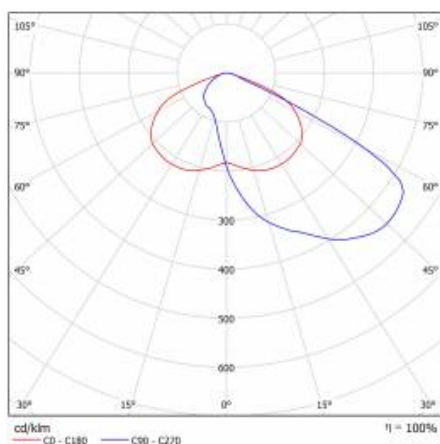

ASTRA LED 5200LM 830 AR4 IP66 II CL. KABEL 0,7 M ZÁSTRČKA/GN SP10KV 37W

PODROBNÁ PRODUKTOVÁ KARTA

TABULKA TECHNICKÝCH PARAMETRŮ

Index:	433238	Odolnost proti nárazu:	IK08
EAN:	5905963433238	Stupeň těsnosti:	IP66
Zdroj světla:	LED modul	Montážní verze:	na tyči: štít nebo s ráhmem
Jmenovitý výkon svítidla [W]:	37	Provozní teplota [°C]:	od -20 do +35
Jmenovité napájecí napětí [V]:	220-240	Nastavení úhlu sklonu [°]:	od -5 do +15
Frekvence [Hz]:	50-60	Boční plocha (SCx) [m2]:	0.170
Světelný tok svítidla [lm]:	5200	Typ kabelu:	H07RN-F
Světelná účinnost svítidla [lm/W]:	141	Délka vodiče [m]:	0.70
Energetická třída:	C	Počet kusů na paletě [ks]:	62
Třída ochrany:	II	Čistá hmotnost [kg]:	1.900
Teplota barvy [K]:	3000	Typ kategorie:	ulice a silnice
Index podání barev (Ra) >:	80	Životnost LED L80B10 [h]:	75000
SDCM:	3	Typ vyzařování:	symetrický/ulice
Účinník:	0.96	Přepětová ochrana [kV].:	10
Materiál difuzoru:	PC	Optika:	AR4
Typ difuzoru:	lentikulární matrice	Certifikát CE:	102/2023
Barva difuzoru:	průhledný	Certifikace ENEC:	0324/ENEC/23
Materiál karoserie:	PP+FG	Manuál:	Download PDF
Barva těla:	šedá	Kategorie použití:	osvietlenie drogowe
Rozměry (V/Š/H/V) [mm]:	640/233/113	Certifikáty ISO:	9001:2015, 14001:2015, 45001:2018, 50001:2018
Instalační rozměry [mm]:	63		

SVĚTELNÁ KŘIVKA