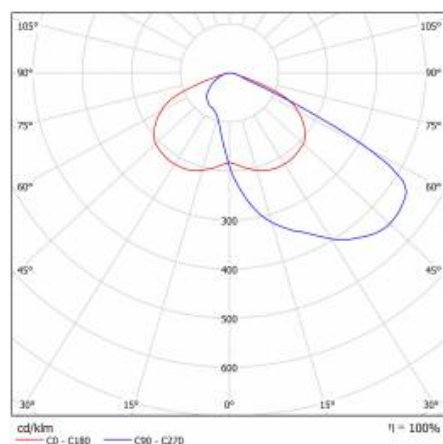

ASTRA LED 2250LM 857 AR4 IP66 II CL. KABEL 0,7 M ZÁSTRČKA/GN SP10KV 17W

PODROBNÁ PRODUKTOVÁ KARTA

TABULKA TECHNICKÝCH PARAMETRŮ

Index:	433221	Odolnost proti nárazu:	IK08
EAN:	5905963433221	Stupeň těsnosti:	IP66
Zdroj světla:	LED modul	Montážní verze:	na tyči: štít nebo s ráhmem
Jmenovitý výkon svítidla [W]:	17	Provozní teplota [°C]:	od -20 do +35
Jmenovité napájecí napětí [V]:	220-240	Nastavení úhlu sklonu [°]:	od -5 do +15
Frekvence [Hz]:	50-60	Boční plocha (SCx) [m2]:	0.170
Světelný tok svítidla [lm]:	2250	Typ kabelu:	H07RN-F
Světelná účinnost svítidla [lm/W]:	132	Délka vodiče [m]:	0.70
Energetická třída:	D	Počet kusů na paletě [ks]:	62
Třída ochrany:	II	Čistá hmotnost [kg]:	1.900
Teplota barvy [K]:	5700	Typ kategorie:	ulice a silnice
Index podání barev (Ra) >:	80	Životnost LED L80B10 [h]:	75000
SDCM:	5	Typ vyzařování:	symetrický/ulice
Účinník:	0.90	Přepětová ochrana [kV]:	10
Materiál difuzoru:	PC	Optika:	AR4
Typ difuzoru:	lentikulární matrice	Certifikát CE:	103/2023
Barva difuzoru:	průhledný	Certifikace ENEC:	0324/ENEC/23
Materiál karoserie:	PP+FG	Manuál:	Download PDF
Barva těla:	šedá	Kategorie použití:	osvietlenie drogowe
Rozměry (V/Š/H/V) [mm]:	640/233/113	Certifikáty ISO:	9001:2015, 14001:2015, 45001:2018, 50001:2018
Instalační rozměry [mm]:	63		

SVĚTELNÁ KŘIVKA