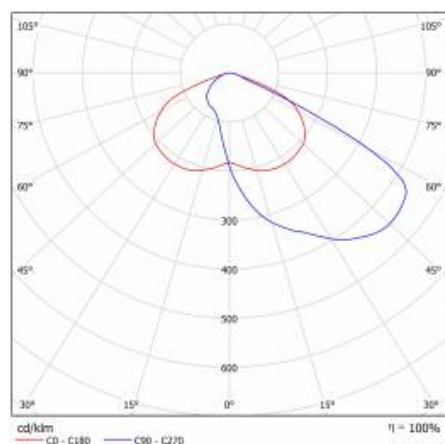

ASTRA LED 2250LM 840 AR4 IP66 II CL. KABEL 0,7 M ZÁSTRČKA/GN SP10KV 17W

PODROBNÁ PRODUKTOVÁ KARTA

TABULKA TECHNICKÝCH PARAMETRŮ

Index:	433214	Odolnost proti nárazu:	IK08
EAN:	5905963433214	Stupeň těsnosti:	IP66
Zdroj světla:	LED modul	Montážní verze:	na tyči: štít nebo s ráhmem
Jmenovitý výkon svítidla [W]:	17	Provozní teplota [°C]:	od -20 do +35
Jmenovité napájecí napětí [V]:	220-240	Nastavení úhlu sklonu [°]:	od -5 do +15
Frekvence [Hz]:	50-60	Boční plocha (SCx) [m2]:	0.170
Světelný tok svítidla [lm]:	2250	Typ kabelu:	H07RN-F
Světelná účinnost svítidla [lm/W]:	132	Délka vodiče [m]:	0.70
Energetická třída:	D	Počet kusů na paletě [ks]:	62
Třída ochrany:	II	Čistá hmotnost [kg]:	1.900
Teplota barvy [K]:	4000	Typ kategorie:	ulice a silnice
Index podání barev (Ra) >:	80	Životnost LED L80B10 [h]:	75000
SDCM:	5	Typ vyzářování:	symetrický/ulice
Účinník:	0.90	Přepětová ochrana [kV].:	10
Materiál difuzoru:	PC	Optika:	AR4
Typ difuzoru:	lentikulární matrice	Certifikát CE:	103/2023
Barva difuzoru:	průhledný	Certifikace ENEC:	0324/ENEC/23
Materiál karoserie:	PP+FG	Manuál:	Download PDF
Barva těla:	šedá	Kategorie použití:	osvietlenie drogowe
Rozměry (V/Š/H/V) [mm]:	640/233/113	Certifikáty ISO:	9001:2015, 14001:2015, 45001:2018, 50001:2018
Instalační rozměry [mm]:	63		

SVĚTELNÁ KŘIVKA