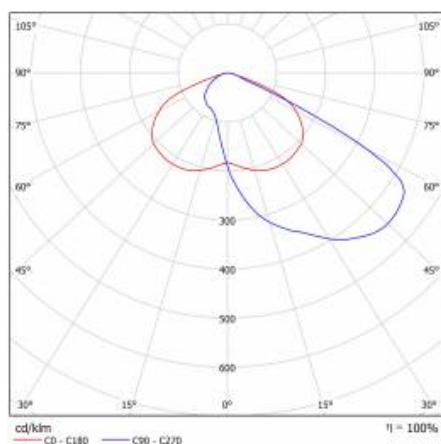

ASTRA LED 2050LM 830 AR4 IP66 II CL. KABEL 0,7 M ZÁSTRČKA/GN SP10KV 17W

PODROBNÁ PRODUKTOVÁ KARTA

TABULKA TECHNICKÝCH PARAMETRŮ

Index:	433207	Odolnost proti nárazu:	IK08
EAN:	5905963433207	Stupeň těsnosti:	IP66
Zdroj světla:	LED modul	Montážní verze:	na tyči: štít nebo s ráhmem
Jmenovitý výkon svítidla [W]:	17	Provozní teplota [°C]:	od -20 do +35
Jmenovité napájecí napětí [V]:	220-240	Nastavení úhlu sklonu [°]:	od -5 do +15
Frekvence [Hz]:	50-60	Boční plocha (SCx) [m2]:	0.170
Světelný tok svítidla [lm]:	2050	Typ kabelu:	H07RN-F
Světelná účinnost svítidla [lm/W]:	121	Délka vodiče [m]:	0.70
Energetická třída:	D	Počet kusů na paletě [ks]:	62
Třída ochrany:	II	Čistá hmotnost [kg]:	1.900
Teplota barvy [K]:	3000	Typ kategorie:	ulice a silnice
Index podání barev (Ra) >:	80	Životnost LED L80B10 [h]:	75000
SDCM:	5	Typ vyzařování:	symetrický/ulice
Účinník:	0.90	Přepětová ochrana [kV].:	10
Materiál difuzoru:	PC	Optika:	AR4
Typ difuzoru:	lentikulární matrice	Certifikát CE:	103/2023
Barva difuzoru:	průhledný	Certifikace ENEC:	0324/ENEC/23
Materiál karoserie:	PP+FG	Manuál:	Download PDF
Barva těla:	šedá	Kategorie použití:	osvietlenie drogowe
Rozměry (V/Š/H/V) [mm]:	640/233/113	Certifikáty ISO:	9001:2015, 14001:2015, 45001:2018, 50001:2018
Instalační rozměry [mm]:	63		

SVĚTELNÁ KŘIVKA