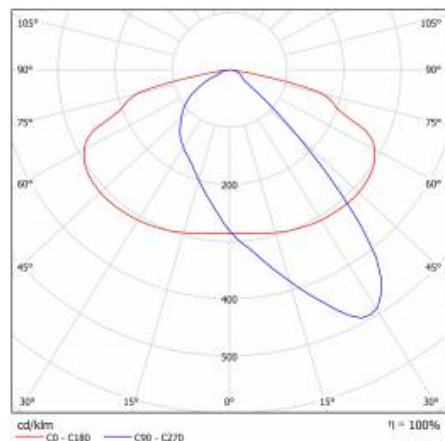

ASTRA LED S VD 2000LM 830 AR3 IP66 I CL. TŘÍDA DRÁT 0,7M ZÁSTRČKA/GN SP10KV 20W

PODROBNÁ PRODUKTOVÁ KARTA

TABULKA TECHNICKÝCH PARAMETRŮ

Index:	433818	Typ difuzoru:	průhledný
EAN:	5905963433818	Materiál optiky:	PC
Typ kategorie:	ulice a silnice	Optika:	AR3
Zdroj světla:	LED modul	Materiál karoserie:	PP+15% GF
Jmenovitý výkon svítidla [W]:	20	Barva těla:	šedá
Jmenovité napájecí napětí [V]:	230	Rozměry (V/Š/H/V) [mm]:	75/175/500
Frekvence [Hz]:	50	Instalační rozměry [mm]:	fi 64/ fi 78
Světelný tok svítidla [lm]:	2000	Stupeň těsnosti:	IP66
Světelná účinnost svítidla [lm/W]:	99	Montážní verze:	Vrchol, na tyči / Straně, na výložníku
Energetická třída:	E	Boční plocha (SCx) [m2]:	0.016
Třída ochrany:	I	Čistá hmotnost [kg]:	1.260
Teplota barvy [K]:	3000	Typ kabelu:	H07RN-F 3x1.5
Index podání barev (Ra) >:	80	Záruka [roky]:	3
SDCM:	3	Certifikát CE:	17/2024
Účinník:	0.99	Manuál:	Download PDF
Přepětová ochrana [kV]:	2	Kategorie použití:	osvietlenie drogowe
Materiál difuzoru:	PC		

SVĚTELNÁ KŘIVKA