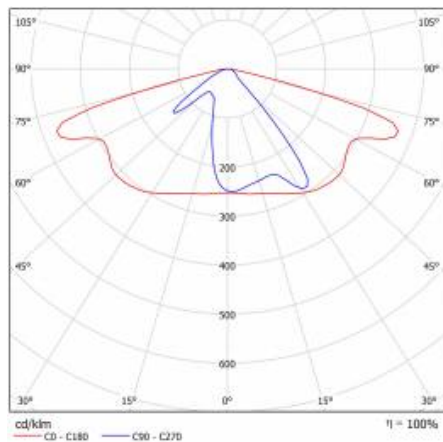

ASTRA LED S VD 3750LM 840 AR2 IP66 I CL. TŘÍDA DRÁT 0,7M ZÁSTRČKA/GN SP10KV 32W

PODROBNÁ PRODUKTOVÁ KARTA

TABULKA TECHNICKÝCH PARAMETRŮ

Index:	433603	Materiál difuzoru:	PC
EAN:	5905963433603	Typ difuzoru:	Průhledná
Typ kategorie:	ulice a silnice	Materiál optiky:	PC
Zdroj světla:	LED modul	Optika:	AR2
Jmenovitý výkon svítidla [W]:	32	Materiál karoserie:	PP+15% GF
Jmenovité napájecí napětí [V]:	230	Barva těla:	šedá
Frekvence [Hz]:	50	Rozměry (V/Š/H/V) [mm]:	75/175/500
Světelný tok svítidla [lm]:	3750	Instalační rozměry [mm]:	fi 64/ fi 78
Světelná účinnost svítidla [lm/W]:	115	Stupeň těsnosti:	IP66
Energetická třída:	D	Montážní verze:	Vrchol, na tyči / Straně, na výložníku
Třída ochrany:	I	Boční plocha (SCx) [m2]:	0.016
Teplota barvy [K]:	4000	Čistá hmotnost [kg]:	1.260
Index podání barev (Ra):	>80	Typ kabelu:	H07RN-F 3x1.5
SDCM:	≤ 3	Záruka [roky]:	3
Účinník:	0.99	Certifikát CE:	17/2024
Přepětová ochrana [kV]:	2	Manuál:	Download PDF

SVĚTELNÁ KŘIVKA

Datum vytvoření karty: 29 leden 2024

Výrobce si vyhrazuje právo na změny v průběhu zdokonalování výrobku a na konstrukční změny nebo modernizaci prezentovaného výrobku. Svítidlo splňuje požadavky směrnice EU ROHS 2001/65/EU. Produktový list není obchodní nabídkou. *Tolerance parametrů je +/- 10%.

Tento produkt podléhá pravidlům recyklace elektrické a elektronické zařízení

Certifikát CE - č.: 17/2024

Lena Lighting S.A.
ul. Kórnicka 52, 63-000 Środa Wielkopolska
tel. +48 61 28 60 333 (Pn-Pt, 8-16), e-mail: hello@lenalighting.pl, www.lenalighting.pl

Boční 2/2