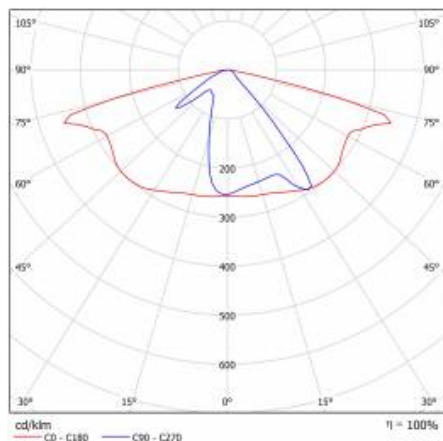

ASTRA LED S VD 2300LM 840 AR1 IP66 I CL. TŘÍDA DRÁT 0,7M ZÁSTRČKA/GN SP10KV 20W

PODROBNÁ PRODUKTOVÁ KARTA

TABULKA TECHNICKÝCH PARAMETRŮ

Index:	433580	Typ difuzoru:	průhledný
EAN:	5905963433580	Materiál optiky:	PC
Typ kategorie:	ulice a silnice	Optika:	AR1
Zdroj světla:	LED modul	Materiál karoserie:	PP+15% GF
Jmenovitý výkon svítidla [W]:	20	Barva těla:	šedá
Jmenovité napájecí napětí [V]:	230	Rozměry (V/Š/H/V) [mm]:	75/175/500
Frekvence [Hz]:	50	Instalační rozměry [mm]:	fi 64/ fi 78
Světelný tok svítidla [lm]:	2300	Stupeň těsnosti:	IP66
Světelná účinnost svítidla [lm/W]:	117	Montážní verze:	Vrchol, na tyči / Straně, na výložníku
Energetická třída:	D	Boční plocha (SCx) [m2]:	0.016
Třída ochrany:	I	Čistá hmotnost [kg]:	1.260
Teplota barvy [K]:	4000	Typ kabelu:	H07RN-F 3x1.5
Index podání barev (Ra) >:	80	Záruka [roky]:	3
SDCM:	3	Certifikát CE:	17/2024
Účinnost:	0.99	Manuál:	Download PDF
Přepětová ochrana [kV]:	2	Kategorie použití:	osvietlenie drogowe
Materiál difuzoru:	PC		

SVĚTELNÁ KŘIVKA