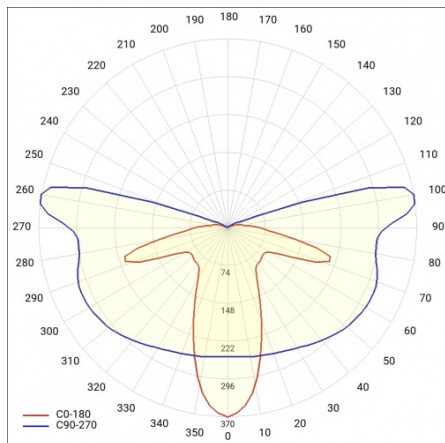

ASTRA LED S 2750LM 830 AR2 IP66 II CL. TŘÍDA DRÁT 0,7M ZÁSTRČKA/GN SP10KV 21W

PODROBNÁ PRODUKTOVÁ KARTA

TABULKA TECHNICKÝCH PARAMETRŮ

Index:	433740	Typ difuzoru:	Průhledná
Jmenovitý výkon svítidla [W]:	21	Materiál optiky:	PC
EAN:	5905963433740	Materiál karoserie:	PP+15% GF
Světelný tok svítidla [lm]:	2750	Barva těla:	šedá
Typ kategorie:	ulice a silnice	Rozměry (V/Š/H/V) [mm]:	75/175/500
Světelná účinnost svítidla [lm/W]:	133	Instalační rozměry [mm]:	fi 64/ fi 78
Zdroj světla:	LED modul	Stupeň těsnosti:	IP66
Energetická třída:	D	Montážní verze:	Vrchol, na tyči / Straně, na výložníku
Teplota barvy [K]:	3000	Boční plocha (SCx) [m2]:	0.016
Jmenovité napájecí napětí [V]:	230	Čistá hmotnost [kg]:	1.180
Index podání barev (Ra):	>80	Typ kabelu:	H07RN-F 2x1,5
Frekvence [Hz]:	50	Záruka [roky]:	5
Třída ochrany:	II	Certifikát CE:	16/2024
Optika:	AR2	Manuál:	Download PDF
SDCM:	≤ 4	Certifikace ENEC:	
Účinník:	0.92	Plík LDT:	Download
Přepětová ochrana [kV]:	10		
Materiál difuzoru:	PC		

SVĚTELNÁ KŘIVKA

Datum vytvoření karty: 14 květen 2024

Výrobce si vyhrazuje právo na změny v průběhu zdokonalování výrobku a na konstrukční změny nebo modernizaci prezentovaného výrobku. Svítidlo splňuje požadavky směrnice EU ROHS 2001/65/EU. Produktový list není obchodní nabídkou. *Tolerance parametrů je +/- 10%.

Tento produkt podléhá pravidlům recyklace elektrické a elektronické zařízení

Certifikát CE - č.: 16/2024

Lena Lighting S.A.
ul. Kórnicka 52, 63-000 Środa Wielkopolska
tel. +48 61 28 60 333 (Pn-Pt, 8-16), e-mail: hello@lenalighting.pl, www.lenalighting.pl