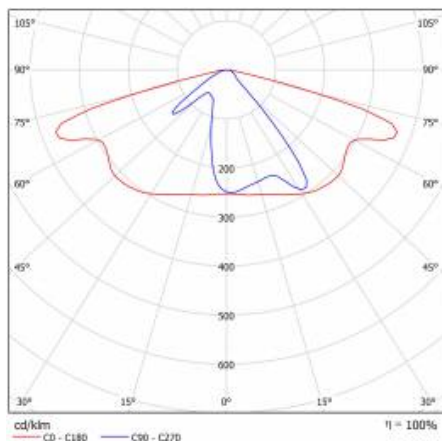

ASTRA LED S 2750LM 830 AR2 IP66 II CL. TŘÍDA DRÁT 0,7M ZÁSTRČKA/GN SP10KV 21W

PODROBNÁ PRODUKTOVÁ KARTA

TABULKA TECHNICKÝCH PARAMETRŮ

Index:	433740	Optika:	AR2
EAN:	5905963433740	Materiál karoserie:	PP+15% GF
Typ kategorie:	ulice a silnice	Barva těla:	šedá
Zdroj světla:	LED modul	Rozměry (V/Š/H/V) [mm]:	75/175/500
Jmenovitý výkon svítidla [W]:	21	Instalační rozměry [mm]:	fi 64/ fi 78
Jmenovité napájecí napětí [V]:	230	Stupeň těsnosti:	IP66
Frekvence [Hz]:	50	Montážní verze:	Vrchol, na tyči / Straně, na výložníku
Světelný tok svítidla [lm]:	2750	Boční plocha (SCx) [m2]:	0.016
Světelná účinnost svítidla [lm/W]:	133	Čistá hmotnost [kg]:	1.180
Energetická třída:	D	Typ kabelu:	H07RN-F 2x1,5
Třída ochrany:	II	Délka vodiče [m]:	0.70
Teplota barvy [K]:	3000	Odolnost proti nárazu:	IK08
Index podání barev (Ra) >:	80	Záruka [roky]:	5
SDCM:	4	Certifikát CE:	16/2024
Účinnost:	0.92	Certifikace ENEC:	
Přepětová ochrana [kV]:	10	Manuál:	Download PDF
Materiál difuzoru:	PC	Kategorie použití:	oświetlenie drogowe
Typ difuzoru:	průhledný	Přík LDT:	Download
Materiál optiky:	PC		

SVĚTELNÁ KŘIVKA