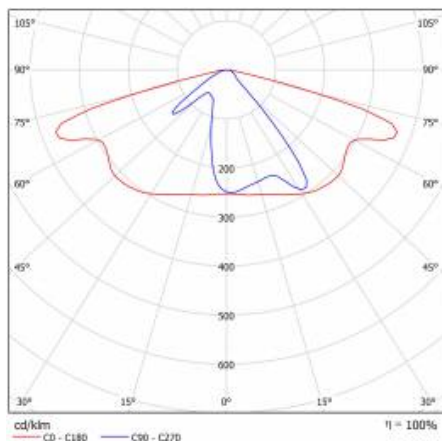

ASTRA LED S 3200LM 830 AR2 IP66 I CL. TŘÍDA DRÁT 0,7M ZÁSTRČKA/GN SP10KV 24W

PODROBNÁ PRODUKTOVÁ KARTA

TABULKA TECHNICKÝCH PARAMETRŮ

Index:	433719	Optika:	AR2
EAN:	5905963433719	Materiál karoserie:	PP+15% GF
Typ kategorie:	ulice a silnice	Barva těla:	šedá
Zdroj světla:	LED modul	Rozměry (V/Š/H/V) [mm]:	75/175/500
Jmenovitý výkon svítidla [W]:	24	Instalační rozměry [mm]:	fi 64/ fi 78
Jmenovité napájecí napětí [V]:	230	Stupeň těsnosti:	IP66
Frekvence [Hz]:	50	Montážní verze:	Vrchol, na tyči / Straně, na výložníku
Světelný tok svítidla [lm]:	3200	Boční plocha (SCx) [m2]:	0.016
Světelná účinnost svítidla [lm/W]:	131	Čistá hmotnost [kg]:	1.290
Energetická třída:	D	Typ kabelu:	H07RN-F 3x1.5
Třída ochrany:	I	Délka vodiče [m]:	0.70
Teplota barvy [K]:	3000	Odolnost proti nárazu:	IK08
Index podání barev (Ra) >:	80	Záruka [roky]:	5
SDCM:	4	Certifikát CE:	16/2024
Účinník:	0.94	Certifikace ENEC:	
Přepětová ochrana [kV]:	10	Manuál:	Download PDF
Materiál difuzoru:	PC	Kategorie použití:	oświetlenie drogowe
Typ difuzoru:	průhledný	Přík LDT:	Download
Materiál optiky:	PC		

SVĚTELNÁ KŘIVKA