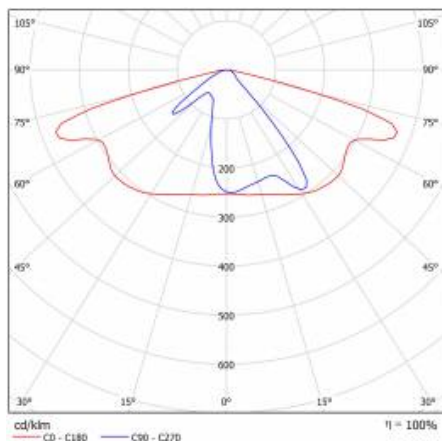

ASTRA LED S 1700LM 830 AR2 IP66 I CL. TŘÍDA DRÁT 0,7M ZÁSTRČKA/GN SP10KV 13W

PODROBNÁ PRODUKTOVÁ KARTA

TABULKA TECHNICKÝCH PARAMETRŮ

Index:	433696	Optika:	AR2
EAN:	5905963433696	Materiál karoserie:	PP+15% GF
Typ kategorie:	ulice a silnice	Barva těla:	šedá
Zdroj světla:	LED modul	Rozměry (V/Š/H/V) [mm]:	75/175/500
Jmenovitý výkon svítidla [W]:	13	Instalační rozměry [mm]:	fi 64/ fi 78
Jmenovité napájecí napětí [V]:	230	Stupeň těsnosti:	IP66
Frekvence [Hz]:	50	Montážní verze:	Vrchol, na tyči / Straně, na výložníku
Světelný tok svítidla [lm]:	1700	Boční plocha (SCx) [m2]:	0.016
Světelná účinnost svítidla [lm/W]:	131	Čistá hmotnost [kg]:	1.290
Energetická třída:	D	Typ kabelu:	H07RN-F 3x1.5
Třída ochrany:	I	Délka vodiče [m]:	0.70
Teplota barvy [K]:	3000	Odolnost proti nárazu:	IK08
Index podání barev (Ra) >:	80	Záruka [roky]:	5
SDCM:	4	Certifikát CE:	16/2024
Účinník:	0.82	Certifikace ENEC:	
Přepětová ochrana [kV]:	10	Manuál:	Download PDF
Materiál difuzoru:	PC	Kategorie použití:	oświetlenie drogowe
Typ difuzoru:	průhledný	Plik LDT:	Download
Materiál optiky:	PC		

SVĚTELNÁ KŘIVKA