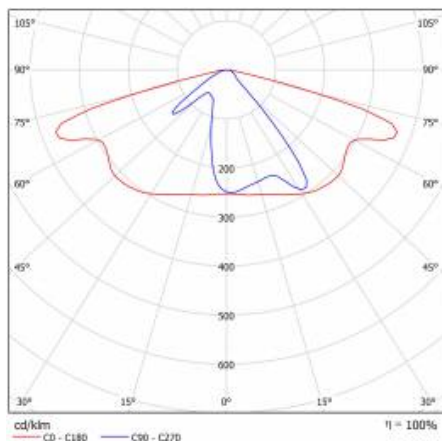

ASTRA LED S 3350LM 840 AR2 IP66 II CL. TŘÍDA DRÁT 0,7M ZÁSTRČKA/GN SP10KV 24W

PODROBNÁ PRODUKTOVÁ KARTA

TABULKA TECHNICKÝCH PARAMETRŮ

Index:	433566	Optika:	AR2
EAN:	5905963433566	Materiál karoserie:	PP+15% GF
Typ kategorie:	ulice a silnice	Barva těla:	šedá
Zdroj světla:	LED modul	Rozměry (V/Š/H/V) [mm]:	75/175/500
Jmenovitý výkon svítidla [W]:	25	Instalační rozměry [mm]:	fi 64/ fi 78
Jmenovité napájecí napětí [V]:	230	Stupeň těsnosti:	IP66
Frekvence [Hz]:	50	Montážní verze:	Vrchol, na tyči / Straně, na výložníku
Světelný tok svítidla [lm]:	3350	Boční plocha (SCx) [m2]:	0.016
Světelná účinnost svítidla [lm/W]:	138	Čistá hmotnost [kg]:	1.180
Energetická třída:	C	Typ kabelu:	H07RN-F 2x1,5
Třída ochrany:	II	Délka vodiče [m]:	0.70
Teplota barvy [K]:	4000	Odolnost proti nárazu:	IK08
Index podání barev (Ra) >:	80	Záruka [roky]:	5
SDCM:	4	Certifikát CE:	16/2024
Účinnost:	0.94	Certifikace ENEC:	
Přepětová ochrana [kV]:	10	Manuál:	Download PDF
Materiál difuzoru:	PC	Kategorie použití:	oświetlenie drogowe
Typ difuzoru:	průhledný	Přík LDT:	Download
Materiál optiky:	PC		

SVĚTELNÁ KŘIVKA