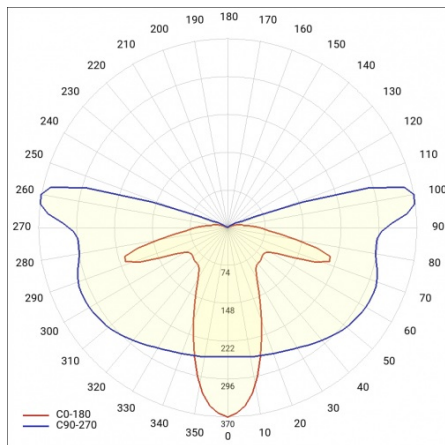

ASTRA LED S 4250LM 840 AR2 IP66 I CL. TŘÍDA DRÁT 0,7M ZÁSTRČKA/GN SP10KV 31W

PODROBNÁ PRODUKTOVÁ KARTA

TABULKA TECHNICKÝCH PARAMETRŮ

Index:	433535	Typ difuzoru:	Průhledná
Jmenovitý výkon svítidla [W]:	31	Materiál optiky:	PC
EAN:	5905963433535	Materiál karoserie:	PP+15% GF
Světelný tok svítidla [lm]:	4250	Barva těla:	šedá
Typ kategorie:	ulice a silnice	Rozměry (V/Š/H/V) [mm]:	75/175/500
Světelná účinnost svítidla [lm/W]:	135	Instalační rozměry [mm]:	fi 64/ fi 78
Zdroj světla:	LED modul	Stupeň těsnosti:	IP66
Energetická třída:	C	Montážní verze:	Vrchol, na tyči / Straně, na výložníku
Teplota barvy [K]:	4000	Boční plocha (SCx) [m2]:	0.016
Jmenovité napájecí napětí [V]:	230	Čistá hmotnost [kg]:	1.290
Index podání barev (Ra):	>80	Typ kabelu:	H07RN-F 3x1.5
Frekvence [Hz]:	50	Záruka [roky]:	5
Třída ochrany:	I	Certifikát CE:	16/2024
Optika:	AR2	Manuál:	Download PDF
SDCM:	≤ 4	Certifikace ENEC:	
Účinník:	0.96	Plík LDT:	Download
Přepětová ochrana [kV]:	10		
Materiál difuzoru:	PC		

SVĚTELNÁ KŘIVKA

Datum vytvoření karty: 14 květen 2024

Výrobce si vyhrazuje právo na změny v průběhu zdokonalování výrobku a na konstrukční změny nebo modernizaci prezentovaného výrobku. Svítidlo splňuje požadavky směrnice EU ROHS 2001/65/EU. Produktový list není obchodní nabídkou. *Tolerance parametrů je +/- 10%.

Tento produkt podléhá pravidlům recyklace elektrické a elektronické zařízení

Certifikát CE - č.: 16/2024

Lena Lighting S.A.
ul. Kórnicka 52, 63-000 Środa Wielkopolska
tel. +48 61 28 60 333 (Pn-Pt, 8-16), e-mail: hello@lenalighting.pl, www.lenalighting.pl