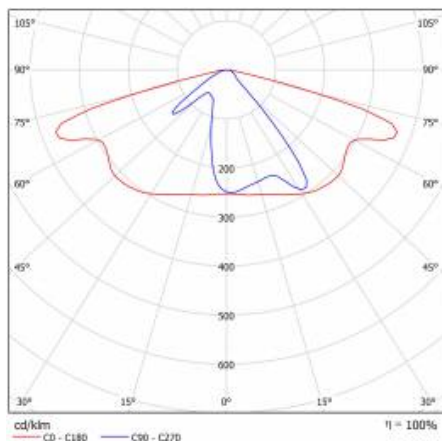

ASTRA LED S 3350LM 840 AR2 IP66 I CL. TŘÍDA DRÁT 0,7M ZÁSTRČKA/GN SP10KV 24W

PODROBNÁ PRODUKTOVÁ KARTA

TABULKA TECHNICKÝCH PARAMETRŮ

Index:	433528	Optika:	AR2
EAN:	5905963433528	Materiál karoserie:	PP+15% GF
Typ kategorie:	ulice a silnice	Barva těla:	šedá
Zdroj světla:	LED modul	Rozměry (V/Š/H/V) [mm]:	75/175/500
Jmenovitý výkon svítidla [W]:	24	Instalační rozměry [mm]:	fi 64/ fi 78
Jmenovité napájecí napětí [V]:	230	Stupeň těsnosti:	IP66
Frekvence [Hz]:	50	Montážní verze:	Vrchol, na tyči / Straně, na výložníku
Světelný tok svítidla [lm]:	3350	Boční plocha (SCx) [m2]:	0.016
Světelná účinnost svítidla [lm/W]:	138	Čistá hmotnost [kg]:	1.290
Energetická třída:	C	Typ kabelu:	H07RN-F 3x1.5
Třída ochrany:	I	Délka vodiče [m]:	0.70
Teplota barvy [K]:	4000	Odolnost proti nárazu:	IK08
Index podání barev (Ra) >:	80	Záruka [roky]:	5
SDCM:	4	Certifikát CE:	16/2024
Účinnost:	0.94	Certifikace ENEC:	
Přepětová ochrana [kV]:	10	Manuál:	Download PDF
Materiál difuzoru:	PC	Kategorie použití:	oświetlenie drogowe
Typ difuzoru:	průhledný	Přík LDT:	Download
Materiál optiky:	PC		

SVĚTELNÁ KŘIVKA