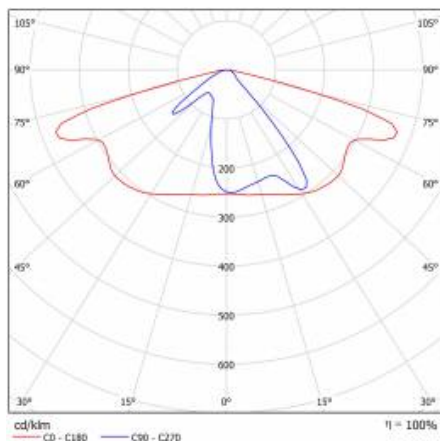

ASTRA LED S 1800LM 840 AR2 IP66 I CL. TŘÍDA DRÁT 0,7M ZÁSTRČKA/GN SP10KV (13W)

PODROBNÁ PRODUKTOVÁ KARTA

TABULKA TECHNICKÝCH PARAMETRŮ

Index:	433504	Optika:	AR2
EAN:	5905963433504	Materiál karoserie:	PP+15% GF
Typ kategorie:	ulice a silnice	Barva těla:	šedá
Zdroj světla:	LED modul	Rozměry (V/Š/H/V) [mm]:	75/175/500
Jmenovitý výkon svítidla [W]:	13	Instalační rozměry [mm]:	fi 64/ fi 78
Jmenovité napájecí napětí [V]:	230	Stupeň těsnosti:	IP66
Frekvence [Hz]:	50	Montážní verze:	Vrchol, na tyči / Straně, na výložníku
Světelný tok svítidla [lm]:	1800	Boční plocha (SCx) [m2]:	0.016
Světelná účinnost svítidla [lm/W]:	138	Čistá hmotnost [kg]:	1.290
Energetická třída:	C	Typ kabelu:	H07RN-F 3x1.5
Třída ochrany:	I	Délka vodiče [m]:	0.70
Teplota barvy [K]:	4000	Odolnost proti nárazu:	IK08
Index podání barev (Ra) >:	80	Záruka [roky]:	5
SDCM:	4	Certifikát CE:	16/2024
Účinnost:	0.82	Certifikace ENEC:	
Přepětová ochrana [kV]:	10	Manuál:	Download PDF
Materiál difuzoru:	PC	Kategorie použití:	osvietlenie drogowe
Typ difuzoru:	průhledný	Přík LDT:	Download
Materiál optiky:	PC		

SVĚTELNÁ KŘIVKA