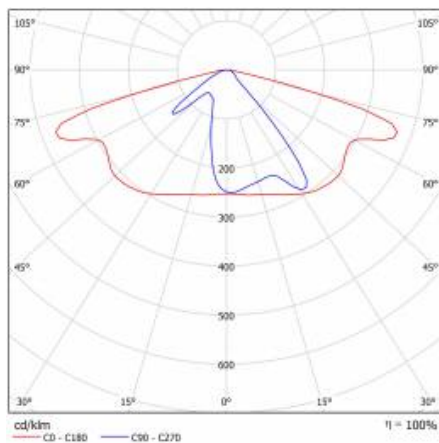

ASTRA LED S 3200LM 830 AR2 IP66 I SCHUTZKLASSE KABEL 0,7M STECKER/GN SP10KV 24W

DETAILLIERTE PRODUKTKARTE

TABLE TECHNISCHE PARAMETER

Index:	433719	Optik:	AR2
EAN:	5905963433719	Material Gehäuse:	PP+15% GF
Kategorietyyp:	Straßenbeleuchtung	Farbe Gehäuse:	grau
Lichtquelle:	LED modul	Abmessungen (H/B/T/H) [mm]:	75/175/500
Nennleistung der Leuchte [W]:	24	Einbaumaße [mm]:	fi 64/ fi 78
Versorgungsspannung [V]:	230	IP-Schutzart:	IP66
Frequenz:	50	Montage:	Oben, am Mast / Seitlich, am Ausleger
Lichtstrom [lm]:	3200	Seitenfläche (SCx) [m2]:	0.016
Lichtausbeute [lm/W]:	131	Eigengewicht [kg]:	1.290
Energieeffizienzklasse:	D	Kabeltyp:	H07RN-F 3x1.5
Schutzklasse:	I	Kabellänge [m]:	0.70
Farbtemperatur [K]:	3000	IK-Stoßfestigkeitsgrad:	IK08
Farb- wiedergabe- index (Ra) >:	80	Garantie [Jahre]:	5
SDCM:	4	CE-Zertifikat:	16/2024
Power Factor:	0.94	ENEC-Zertifikat:	
Überspannungsschutz [kV]:	10	Anleitung:	Download PDF
Material Diffusor:	PC	Kategorie der Anwendung:	Straße
Typ Diffusor:	transparent	Plik LDT:	Download
Material Optik:	PC		

LIGHT CURVES