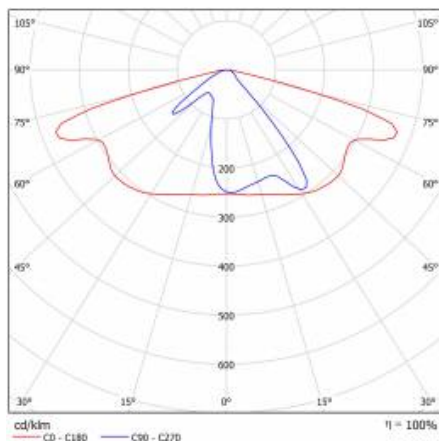

ASTRA LED S 1800LM 840 AR2 IP66 I SCHUTZKLASSE KABEL 0,7M STECKER/GN SP10KV (13W)

DETAILLIERTE PRODUKTKARTE

TABLE TECHNISCHE PARAMETER

Index:	433504	Optik:	AR2
EAN:	5905963433504	Material Gehäuse:	PP+15% GF
Kategorietyyp:	Straßenbeleuchtung	Farbe Gehäuse:	grau
Lichtquelle:	LED modul	Abmessungen (H/B/T/H) [mm]:	75/175/500
Nennleistung der Leuchte [W]:	13	Einbaumaße [mm]:	fi 64/ fi 78
Versorgungsspannung [V]:	230	IP-Schutzart:	IP66
Frequenz:	50	Montage:	Oben, am Mast / Seitlich, am Ausleger
Lichtstrom [lm]:	1800	Seitenfläche (SCx) [m2]:	0.016
Lichtausbeute [lm/W]:	138	Eigengewicht [kg]:	1.290
Energieeffizienzklasse:	C	Kabeltyp:	H07RN-F 3x1.5
Schutzklasse:	I	Kabellänge [m]:	0.70
Farbtemperatur [K]:	4000	IK-Stoßfestigkeitsgrad:	IK08
Farb- wiedergabe- index (Ra) >:	80	Garantie [Jahre]:	5
SDCM:	4	CE-Zertifikat:	16/2024
Power Factor:	0.82	ENEC-Zertifikat:	
Überspannungsschutz [kV]:	10	Anleitung:	Download PDF
Material Diffusor:	PC	Kategorie der Anwendung:	Straße
Typ Diffusor:	transparent	Plik LDT:	Download
Material Optik:	PC		

LIGHT CURVES