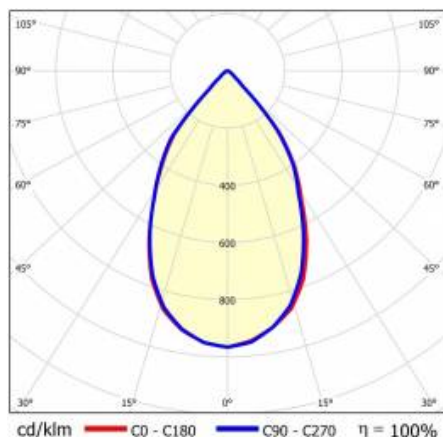

TIUNNE PLUS 200 3500LM 840 DALI 60D ČERNÁ IP65/IP20 REFLECTOR B 36W

PODROBNÁ PRODUKTOVÁ KARTA

TABULKA TECHNICKÝCH PARAMETRŮ

Index:	921339	Materiál optiky:	hliník
EAN:	5905963921339	Optika:	reflector B
Zdroj světla:	CO B	Materiál karoserie:	hliník
Jmenovitý výkon svítidla [W]:	36	Barva těla:	bílý
Světelný tok svítidla [lm]:	3500	Materiál prstenu:	hliník
Světelná účinnost svítidla [lm/W]:	98	Barva prstenu:	Černá
Energetická třída:	E	Rozměry (V/Š/H/V) [mm]:	ø215/110
Třída ochrany:	II	Instalační rozměry [mm]:	200
Teplota barvy [K]:	4000	Stupeň těsnosti:	IP65/IP20
Index podání barev (Ra):	>80	Montážní verze:	zapuštěné
Úhel osvětlení [°]:	60	DIMM DALI:	ano
Přepětová ochrana [kV]:	1	Typ kategorie:	downlight
Materiál difuzoru:	PC	Certifikát CE:	469/2023
Typ difuzoru:	průhledný	Manuál:	Download PDF

SVĚTELNÁ KŘIVKA

Datum vytvoření karty: 25 březen 2024

Výrobce si vyhrazuje právo na změny v průběhu zdokonalování výroby a na konstrukční změny nebo modernizaci prezentovaného výrobku. Svítidlo splňuje požadavky směrnice EU ROHS 2001/65/EU. Produktový list není obchodní nabídkou. *Tolerance parametrů je +/- 10%.

Tento produkt podléhá pravidlům recyklace elektrické a elektronické zařízení

Certifikát CE - č.: 469/2023

Lena Lighting S.A.
ul. Kórnicka 52, 63-000 Środa Wielkopolska
tel. +48 61 28 60 333 (Pn-Pt, 8-16), e-mail: hello@lenalighting.pl, www.lenalighting.pl