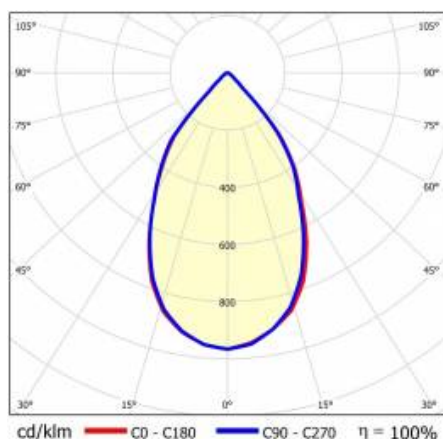

TIUNNE PLUS 200 3500LM 840 DALI 60D ČERNÁ IP65/IP20 REFLECTOR B 36W

PODROBNÁ PRODUKTOVÁ KARTA

TABULKA TECHNICKÝCH PARAMETRŮ

Index:	921339	Materiál optiky:	hliník
EAN:	5905963921339	Optika:	reflector B
Zdroj světla:	CO B	Materiál karoserie:	hliník
Jmenovitý výkon svítidla [W]:	36	Barva těla:	bílý
Světelný tok svítidla [lm]:	3500	Materiál prstenu:	hliník
Světelná účinnost svítidla [lm/W]:	98	Barva prstenu:	Černá
Energetická třída:	E	Rozměry (V/Š/H/V) [mm]:	ø215/110
Třída ochrany:	II	Instalační rozměry [mm]:	200
Teplota barvy [K]:	4000	Stupeň těsnosti:	IP65/IP20
Index podání barev (Ra):	>80	Montážní verze:	zapuštěné
Úhel osvětlení [°]:	60	DIMM DALI:	ano
Přepětová ochrana [kV]:	1	Typ kategorie:	downlight
Materiál difuzoru:	PC	Certifikát CE:	469/2023
Typ difuzoru:	průhledný	Manuál:	Download PDF

SVĚTELNÁ KŘIVKA

Datum vytvoření karty: 23 říjen 2024

Výrobce si vyhrazuje právo na změny v průběhu zdokonalování výroby a na konstrukční změny nebo modernizaci prezentovaného výrobku. Svítidlo splňuje požadavky směrnice EU ROHS 2001/65/EU. Produktový list není obchodní nabídkou. *Tolerance parametrů je +/- 10%.

Tento produkt podléhá pravidlům recyklace elektrické a elektronické zařízení

Certifikát CE - č.: 469/2023

Lena Lighting S.A.
ul. Kórnicka 52, 63-000 Środa Wielkopolska
tel. +48 61 28 60 333 (Pn-Pt, 8-16), e-mail: hello@lenalighting.pl, www.lenalighting.pl