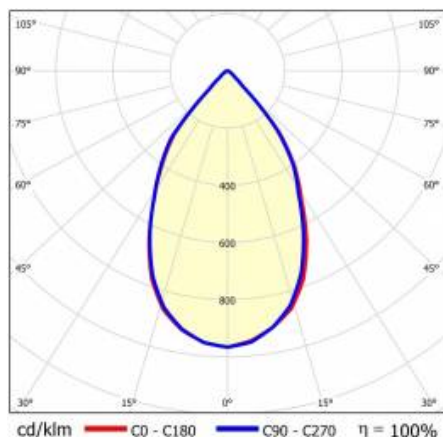

TIUNNE PLUS 200 1600LM 830 60D ČERNÁ IP65/IP20 REFLECTOR B 14W

PODROBNÁ PRODUKTOVÁ KARTA

TABULKA TECHNICKÝCH PARAMETRŮ

Index:	921568	Materiál optiky:	hliník
EAN:	5905963921568	Optika:	reflector B
Zdroj světla:	CO B	Materiál karosérie:	hliník
Jmenovitý výkon svítidla [W]:	14	Barva těla:	bílý
Světelný tok svítidla [lm]:	1600	Materiál prstenu:	hliník
Světelná účinnost svítidla [lm/W]:	115	Barva prstenu:	Černá
Energetická třída:	D	Rozměry (V/Š/H/V) [mm]:	ø215/110
Třída ochrany:	II	Instalační rozměry [mm]:	200
Teplota barvy [K]:	3000	Stupeň těsnosti:	IP65/IP20
Index podání barev (Ra):	>80	Montážní verze:	zapuštěné
Úhel osvětlení [°]:	60	Typ kategorie:	downlight
Přepětová ochrana [kV]:	1	Certifikát CE:	469/2023
Materiál difuzoru:	PC	Manuál:	Download PDF
Typ difuzoru:	průhledný		

SVĚTELNÁ KŘIVKA

Datum vytvoření karty: 23 říjen 2024

Výrobce si vyhrazuje právo na změny v průběhu zdokonalování výrobku a na konstrukční změny nebo modernizaci prezentovaného výrobku. Svítidlo splňuje požadavky směrnice EU ROHS 2001/65/EU. Produktový list není obchodní nabídkou. *Tolerance parametrů je +/- 10%.

Tento produkt podléhá pravidlům recyklace elektrické a elektronické zařízení

Certifikát CE - č.: 469/2023

Lena Lighting S.A.
ul. Kórnicka 52, 63-000 Środa Wielkopolska
tel. +48 61 28 60 333 (Pn-Pt, 8-16), e-mail: hello@lenalighting.pl, www.lenalighting.pl