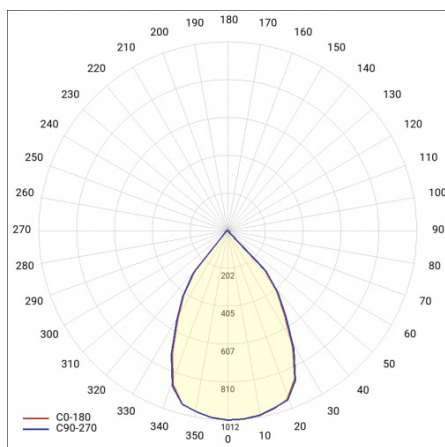

KRZYWA ŚWIATŁOŚCI

TIUNNE PLUS 200 2500LM 830 60D CZARNA IP65/IP20 ODBL.GS 24W

SZCZEGÓŁOWA KARTA PRODUKTU

DOSTĘPNE AKCESORIA

indeks	Nazwa
416835	Pierścień maskujący 198/257 Tiunne Plus 200 RAL9016
416859	Pierścień maskujący 198/257 Kwadrat Tiunne Plus 200 RAL9016